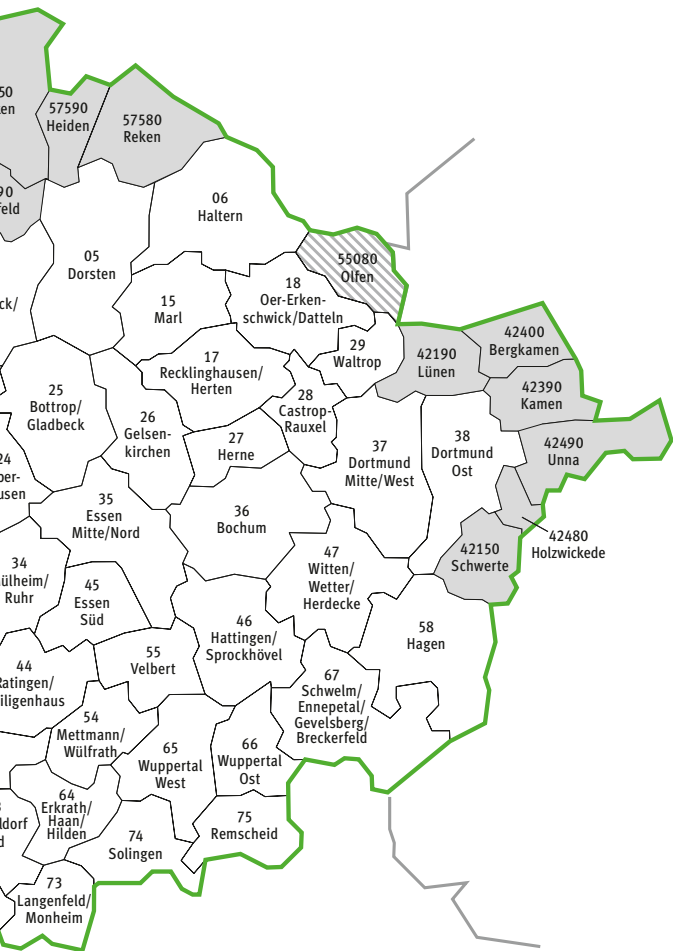

Der Verbundraum

Du möchtest über den Verbundraum hinausfahren? Dann informier dich auf Seite 7 über das EinfachWeiterTicket und das SchöneFerienTicketNRW.

VRR-Tarif gilt auf allen Linien nur im Übergang.

Preisstufe D