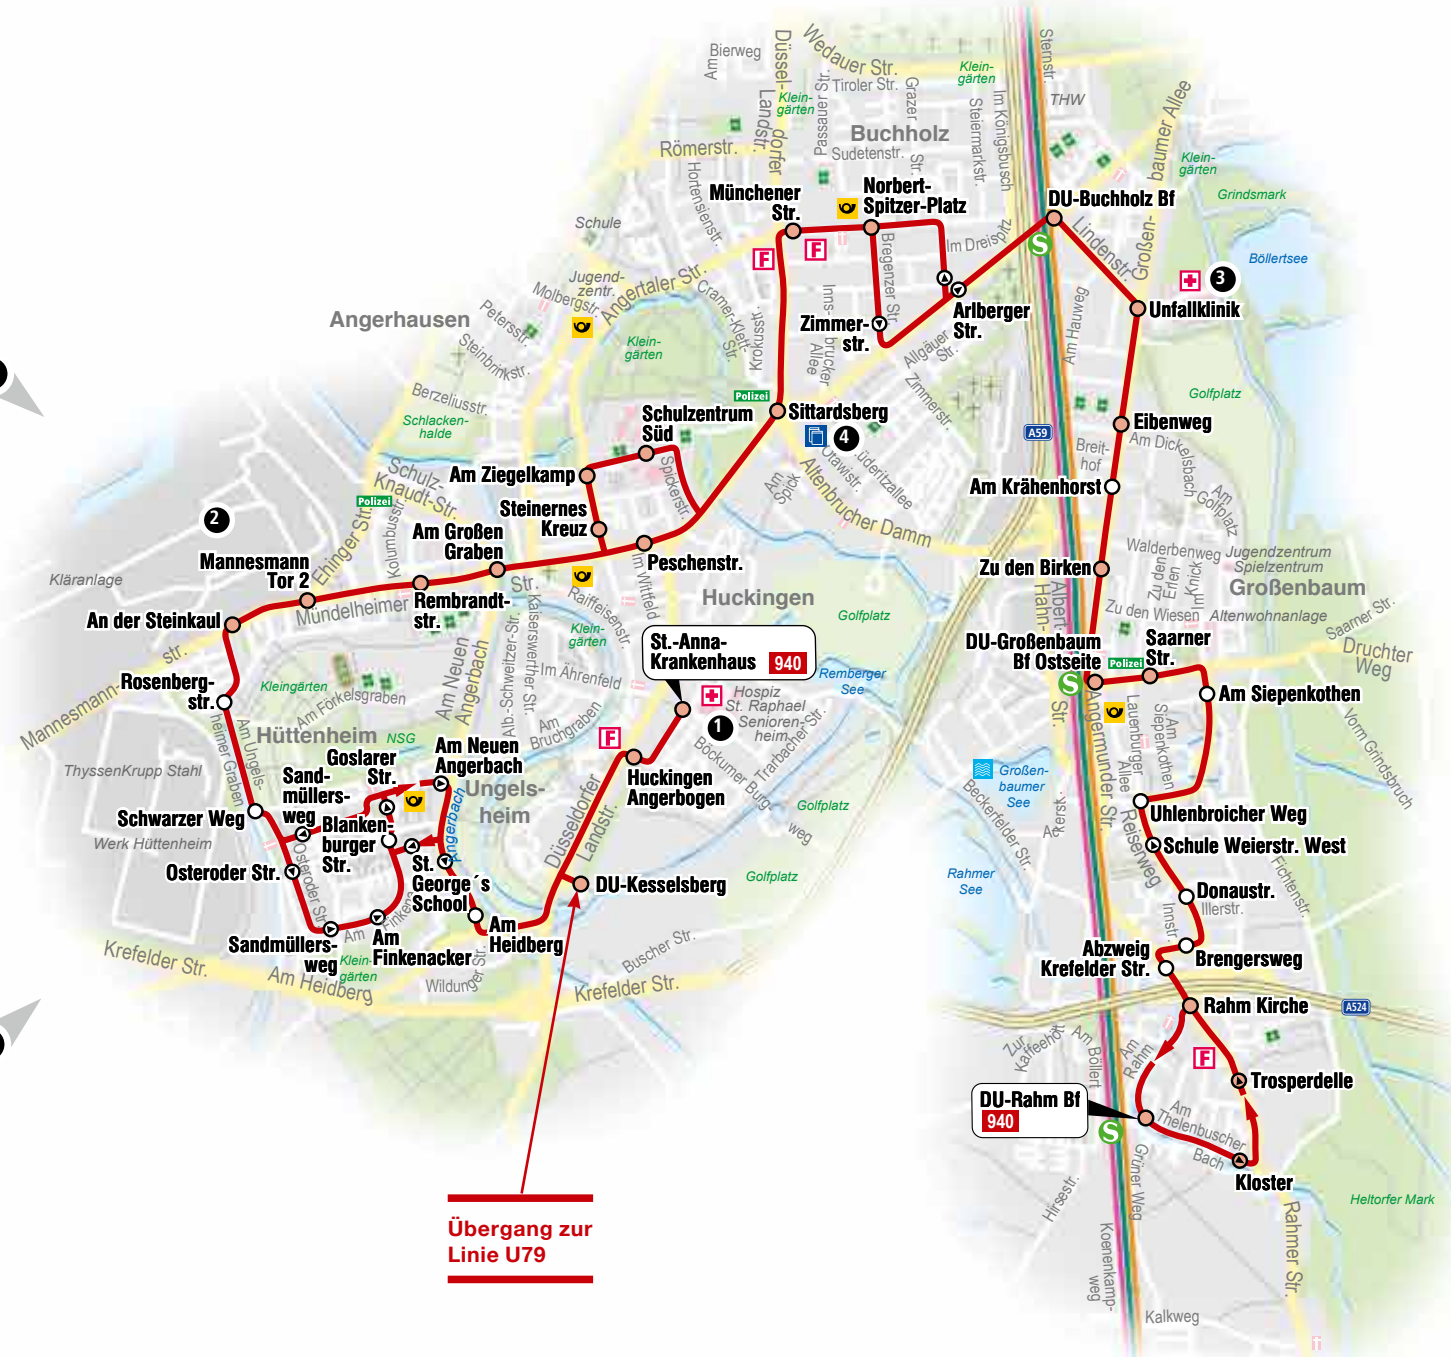

2

Berufsgenossenschaftliche Unfallklinik Duisburg

3

Bezirksamt Süd

4

Übergang zur Linie U79

940

DU-Huckingen ◀▶ DU-Rahm

Umsteigemöglichkeiten	Haltestelle	Wabe
U 79 942 946	Duisburg St.-Anna-Krankenhaus	332
942 946	Huckingen Angerbogen	
946 U 79	3 Kesselsberg	
	Am Heidberg	
	St. George's School	
	Am Neuen Angerbach	
	Goslarer Straße	
	6 Blankenburger Straße	
	Goslarer Straße	
	Am Finkenacker	
	8 Sandmüllersweg	
	Osteroder Straße	
	Schwarzer Weg	
	11 Rosenbergstraße	
941	An der Steinkaul	
903 941	14 Mannesmann Tor 2	
941	16 Rembrandtstraße	
941	17 Am Großen Graben	
941 942	18 Peschenstraße	
941 942	Steinernes Kreuz	
941 942	Am Ziegelkamp	
941	Schulzentrum Süd	
U 79 941	20 Sittardsberg	
U 79 942	23 Münchener Straße	
942	24 Norbert-Spitzer-Platz	
941	Zimmerstraße	
	28 Arlberger Straße	
934 S	30 DU-Buchholz Bf	
934	32 Unfallklinik	
934	Eibenweg	
	34 Am Krähenhorst	
941	34 Zu den Birken	
934 941 S	37 DU-Großenbaum Bf Ostseite	
934	Saarer Straße	
	39 Am Siepenkothen	
	Uhlenbroicher Weg	
	Schule Weierstraße West	
	42 Donaustraße	
	Brengersweg	
	43 Abzweig Krefelder Straße	
728	44 Rahm Kirche	
728	Trospredelle	
728	Kloster	
728 S	46 DU-Rahm Bf	

U Stadtbahn Straßenbahn Bus **SB** Schnellbus

S S-Bahn Anschlussmöglichkeiten

Anschlussgarantien siehe Fahrplantabellen

DVG-KundenCenter

KundenCenter Duisburg Hauptbahnhof

Harry-Epstein-Platz (Nähe Hauptbahnhof)