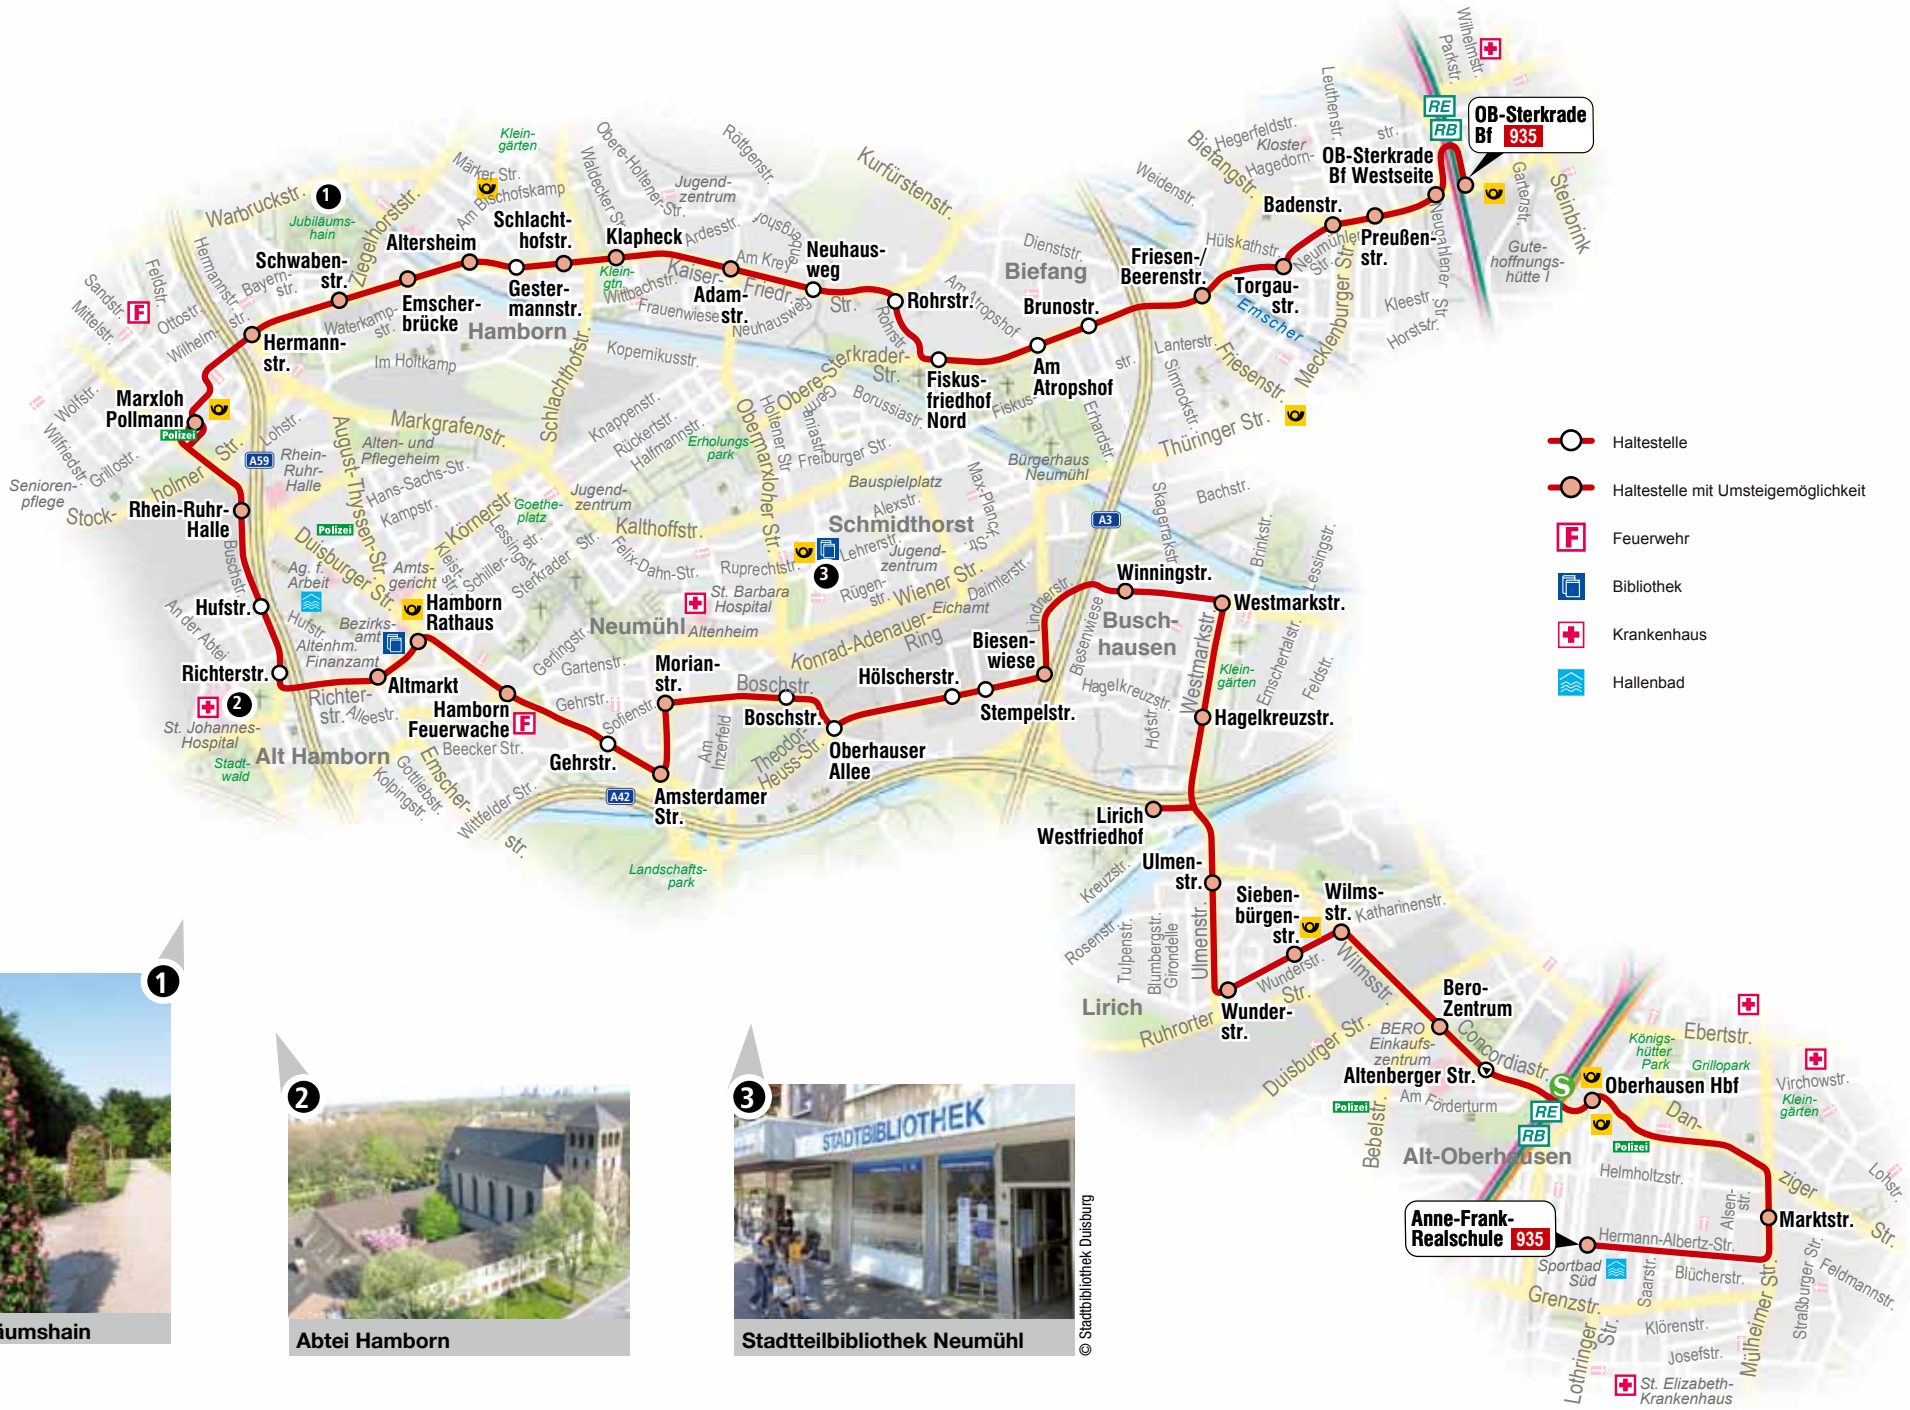

Jubiläumshain

Abtei Hamborn

Stadtbibliothek Neumühl

935

OB-Sterkrade Bf <-> Anne-Frank-Realschule

Umsteigemöglichkeiten	Haltestelle	Wabe
112 122 263 908 951 954 955 957 958 959 960 976 979 ST 90 94 97 98 RE RB	● OB-Sterkrade Bf	242
908 954 955 976 RE RB	● 2 OB-Sterkrade Bf Westseite	
908 954 955 976 ST 94	● 3 Preußenstraße	
954 955 976	● 4 Badenstraße	
954 955 976	● 5 Torgaustraße	
954 955 976	● 6 Friesen-/Beerenstraße	
	○ 7 Brunostraße	
	○ 7 Am Atropshof	
	○ 8 Fiskusfriedhof Nord	
	○ 10 Rohrstraße	
	○ 11 Neuhausweg	
910 917	● 12 Adamstraße	
910 917	● 13 Klapheck	
	○ 14 Schlachthofstraße	
	○ 15 Gestermannstraße	
910 917	● 16 Altersheim	
910 917	● 17 Emscherbrücke	
905 910 917	● 18 Schwabenstraße	
901	● 20 Hermannstraße	234
905 910 917 919 995	● 22 Marxloh Pollmann	
901 903	● 25 Rhein-Ruhr-Halle	
905 910 917 919 995	○ 26 Hufstraße	
903 905 910 917	○ 27 Richterstraße	
905 908 910 917	● 28 Altmarkt	
903 905 908 910 917	● 29 Hamborn Rathaus	
903	● 30 Hamborn Feuerwache	
	○ 31 Gehrstraße	
903 910	● 34 Amsterdamer Straße	
910	● 35 Morianstraße	
	○ 36 Boschstraße	
	○ 37 Oberhauser Allee	
	○ 37 Hölscherstraße	
	○ 38 Stempelstraße	
995	● 39 Biesenwiese	
995	● 40 Winningstraße	
955 ST 94 97	● 44 Westmarkstraße	
955 995 ST 94 97	● 44 Hagelkreuzstraße	
955 995	● 46 Lirich Westfriedhof	
955 995	● 48 Ulmenstraße	
955 957 995	● 49 Wunderstraße	
955 957 995	● 50 Siebenbürgenstraße	240
955 995 ST 94 97	● 51 Wilmsstraße	
939 955 995 ST 91 94 97	● 53 Bero-Zentrum	
939 955 995	● 54 Altenberger Straße	
112 122 136 143 185 939 953 955 957 958 976 995 ST 90 91 92 93 94 97 98 RE RB S	● 56 Oberhausen Hbf	
122 136 143 955 960 976 995 ST 90 92	● 58 Marktstraße	
136 143 955 960 976 995 ST 90 92	● 60 Anne-Frank-Realschule	

Straßenbahn Bus Schnellbus **RE** RegionalExpress

RB Regionalbahn S-Bahn ● Anschlussmöglichkeiten

Anschlussgarantien siehe Fahrplantabellen

**935****OB-Sterkrade Bf. – DU-Hamborn –
DU-Neumühl – OB-Hbf. – A.-Frank-Realschule****montags bis freitags**