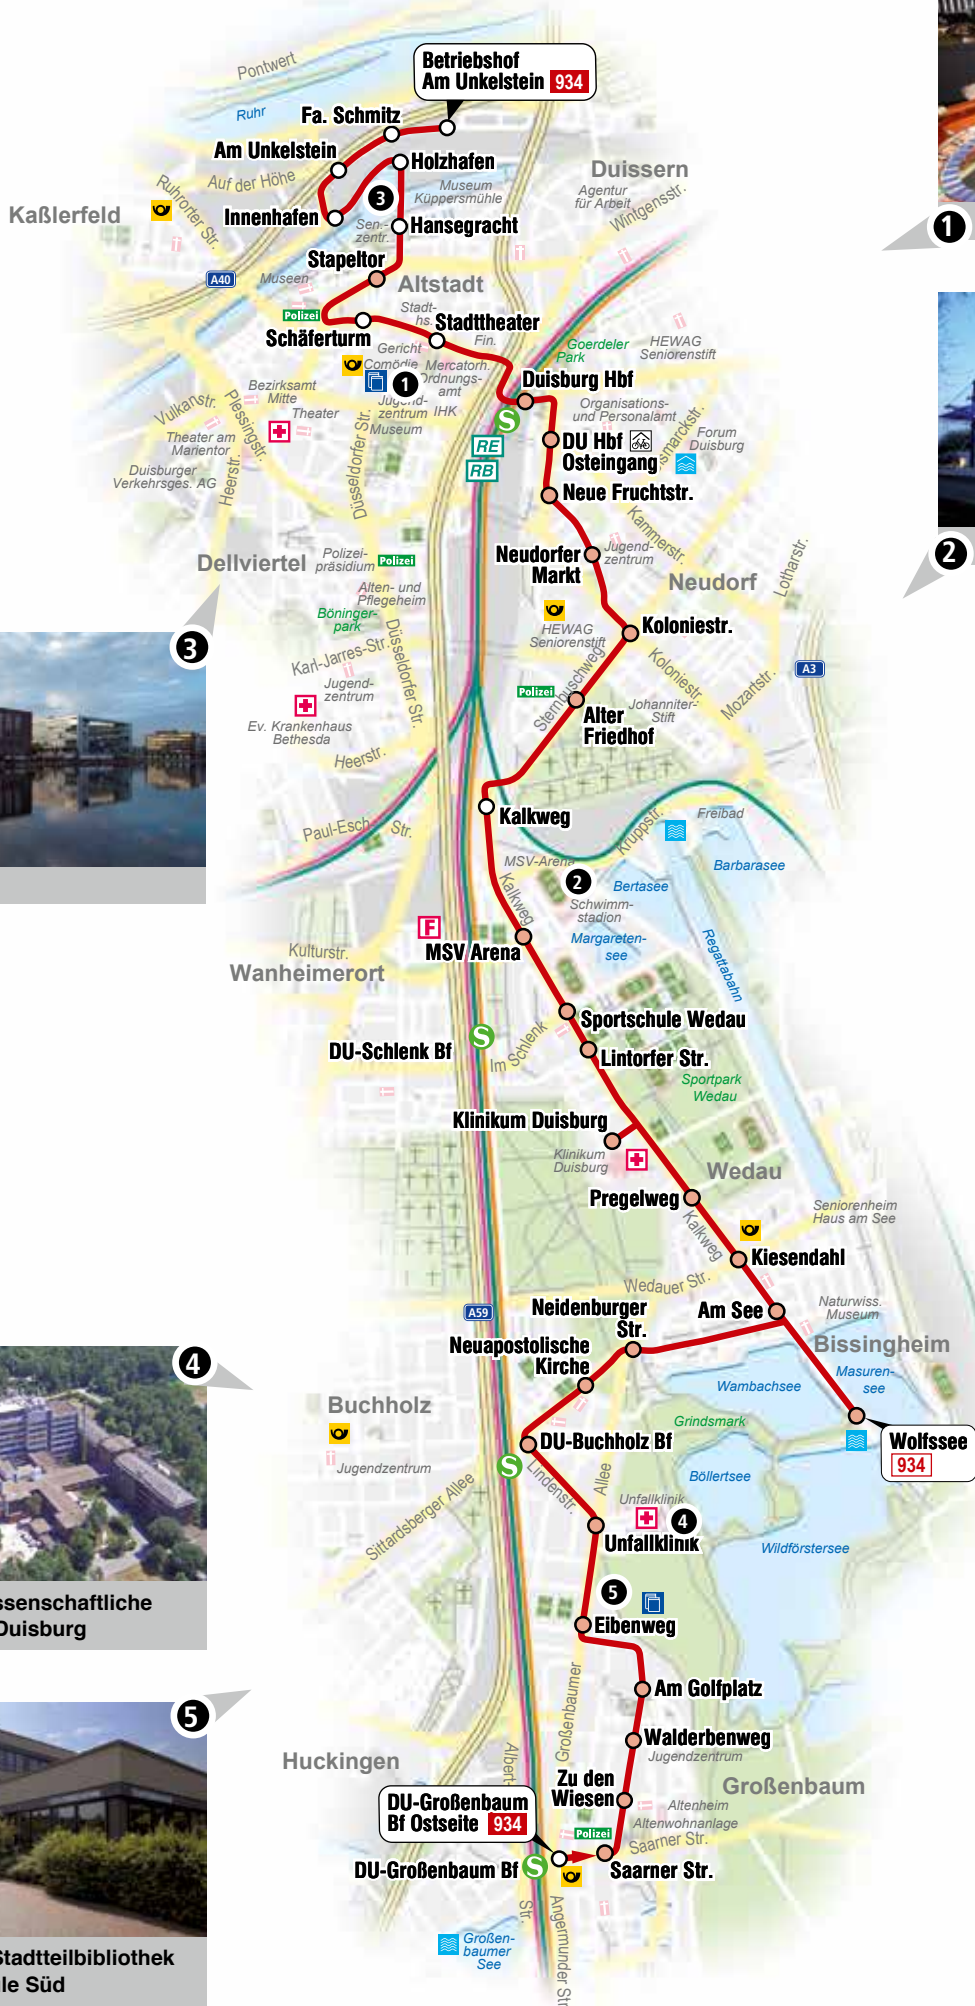

934

Schneller informiert!

934

934

Gültig ab 08.01.2017

**DU-Kaßlerfeld – Stadtmitte –
Neudorf – Wedau –
Buchholz – DU-Großenbaum**

www.dvg-duisburg.de

© Referat f. Kommunikation d. Stadt Duisburg

© Referat f. Kommunikation d. Stadt Duisburg

© fotofilia

© BGI

© Stadtbibliothek Duisburg

- Haltestelle
- Haltestelle mit Umsteigemöglichkeit
- Feuerwehr
- Bibliothek
- Krankenhaus
- Hallenbad
- Fahrradstation

934

DU-Kaßlerfeld ◀▶ DU-Großenbaum

Umsteigemöglichkeiten	Haltestelle	Wabe
	○ Duisburg Betriebshof Am Unkelstein	330
	○ 1 Fa. Schmitz	
	○ 1 Am Unkelstein	
	○ 2 Innenhafen	
	○ Holzhafen	
	○ 4 Hansegracht	
939	○ 6 Stapeltor	
	○ Schäferturn	
	○ 9 Stadttheater	
U 79 901 903 921 923 924 926 928 929 933 939 944 10 30 40 42 RE RB S	● 12 Duisburg Hbf	
921 923 924 926 928 929 933 937 939 10 30 40 42 RE RB S	● 14 Duisburg Hbf Osteingang	
924 926	● Neue Fruchtstraße	
924 926	● 16 Neudorfer Markt	
923 937	● 18 Koloniestraße	
937	● 19 Alter Friedhof	
	○ Kalkweg	
939	● 23 MSV Arena	
939 944	● 24 Sportschule Wedau	
939 944	● Lintorfer Straße	
939 944	● 26 Klinikum Duisburg	
944	● 27 Pregelweg	
942 944	● 28 Kiesendahl	
944	● 29 Am See	
944	● Wolfssee	
944	● 31 Neidenburger Straße	
944	● 32 Neuapostol. Kirche	
940 944 S	● 34 DU-Buchholz Bf	332
940 944	● 36 Unfallklinik	
940 944	● Eibenweg	
944	● 38 Am Golfplatz	
944	● Walderbenweg	
944	● 40 Zu den Wiesen	
940 944	● 41 Saarner Straße	
940 941 944 S	● 42 DU-Großenbaum Bf Ostseite	

U Stadtbahn Straßenbahn Bus Schnellbus

RE RegionalExpress **RB** Regionalbahn **S** S-Bahn **●** Anschlussmöglichkeiten

Anschlussgarantien siehe Fahrplantabellen

934 DU-Kaßlerfeld – Stadtmitte – Neudorf – Wedau – Buchholz – DU-Großenbaum