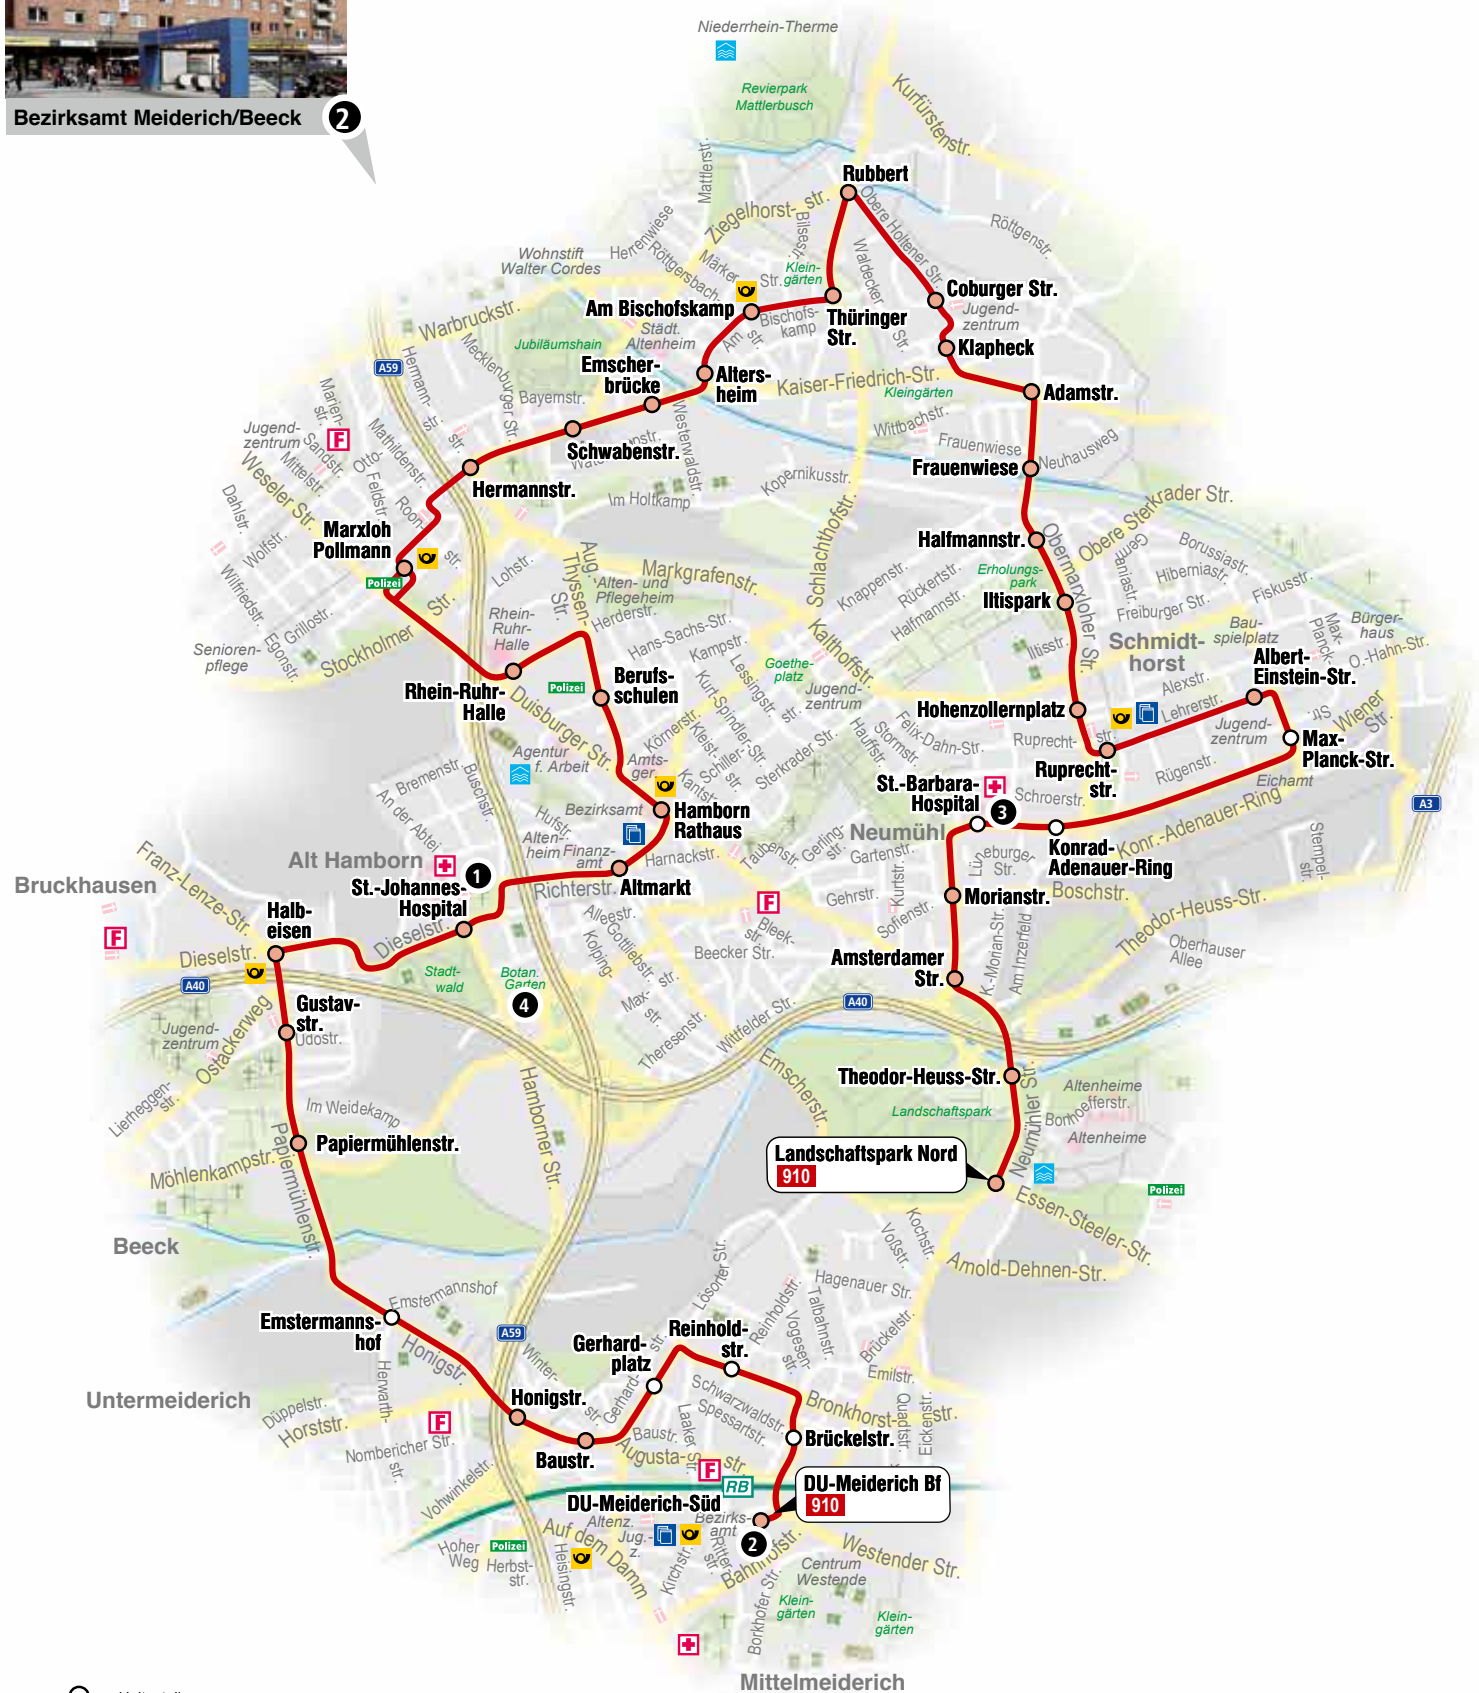

Abtei Hamborn

1

St. Barbara-Hospital

3

Botanischer Garten

4

Bezirksamt Meiderich/Beeck

2

-  Haltestelle
-  Haltestelle mit Umsteigemöglichkeit
-  Feuerwehr
-  Bibliothek
-  Krankenhaus
-  Hallenbad

910

Landschaftspark Nord ◀ ▶ DU-Meiderich Bf

Umsteigemöglichkeiten	Haltestelle	Wabe
903 906	● Landschaftspark Nord	230
903	● Theodor-Heuss-Straße	
903 935	● 3 Amsterdamer Straße	
935	● Morianstraße	
	○ St.-Barbara-Hospital	
	○ Konrad-Adenauer-Ring	
917	● 10 Max-Planck-Straße	
908 917 995	● Albert-Einstein-Straße	
908 917 995	● 14 Ruprechtstraße	
917	● 15 Hohenzollernplatz	
917	● Iltispark	
917	● 17 Halfmannstraße	
917	● Frauenwiese	
917 935	● 19 Adamstraße	
917 935	● 20 Klapheck	
917	● Coburger Straße	
917	● 23 Rubbert	
917	● 24 Thüringer Straße	234
917	● 25 Am Bischofskamp	
917 935	● 26 Altersheim	
917 935	● Emscherbrücke	
905 917 935	● 27 Schwabenstraße	
901	● 29 Hermannstraße	
905 917 919 935 995		
901 903	● 31 Marxloh Pollmann	
905 917 919 935 995		
903 905 917 935	● 35 Rhein-Ruhr-Halle	
905 917	● 37 Berufsschulen	
903 905 908 917 935	● 40 Hamborn Rathaus	
905 908 917 935	● 43 Altmarkt	
908 917	● 45 St.-Johannes-Hospital	
908	● 48 Halbeisen	
905	● 49 Gustavstraße	
905 917	● 50 Papiermühlenstraße	
	○ Emstermannshof	
906	● 54 Honigstraße	
906	● Baustraße	
	○ 57 Gerhardplatz	230
	○ 59 Reinholdstraße	
	○ Brückelstraße	
79 903	● 61 DU-Meiderich Bf	
906 907 925 RB		