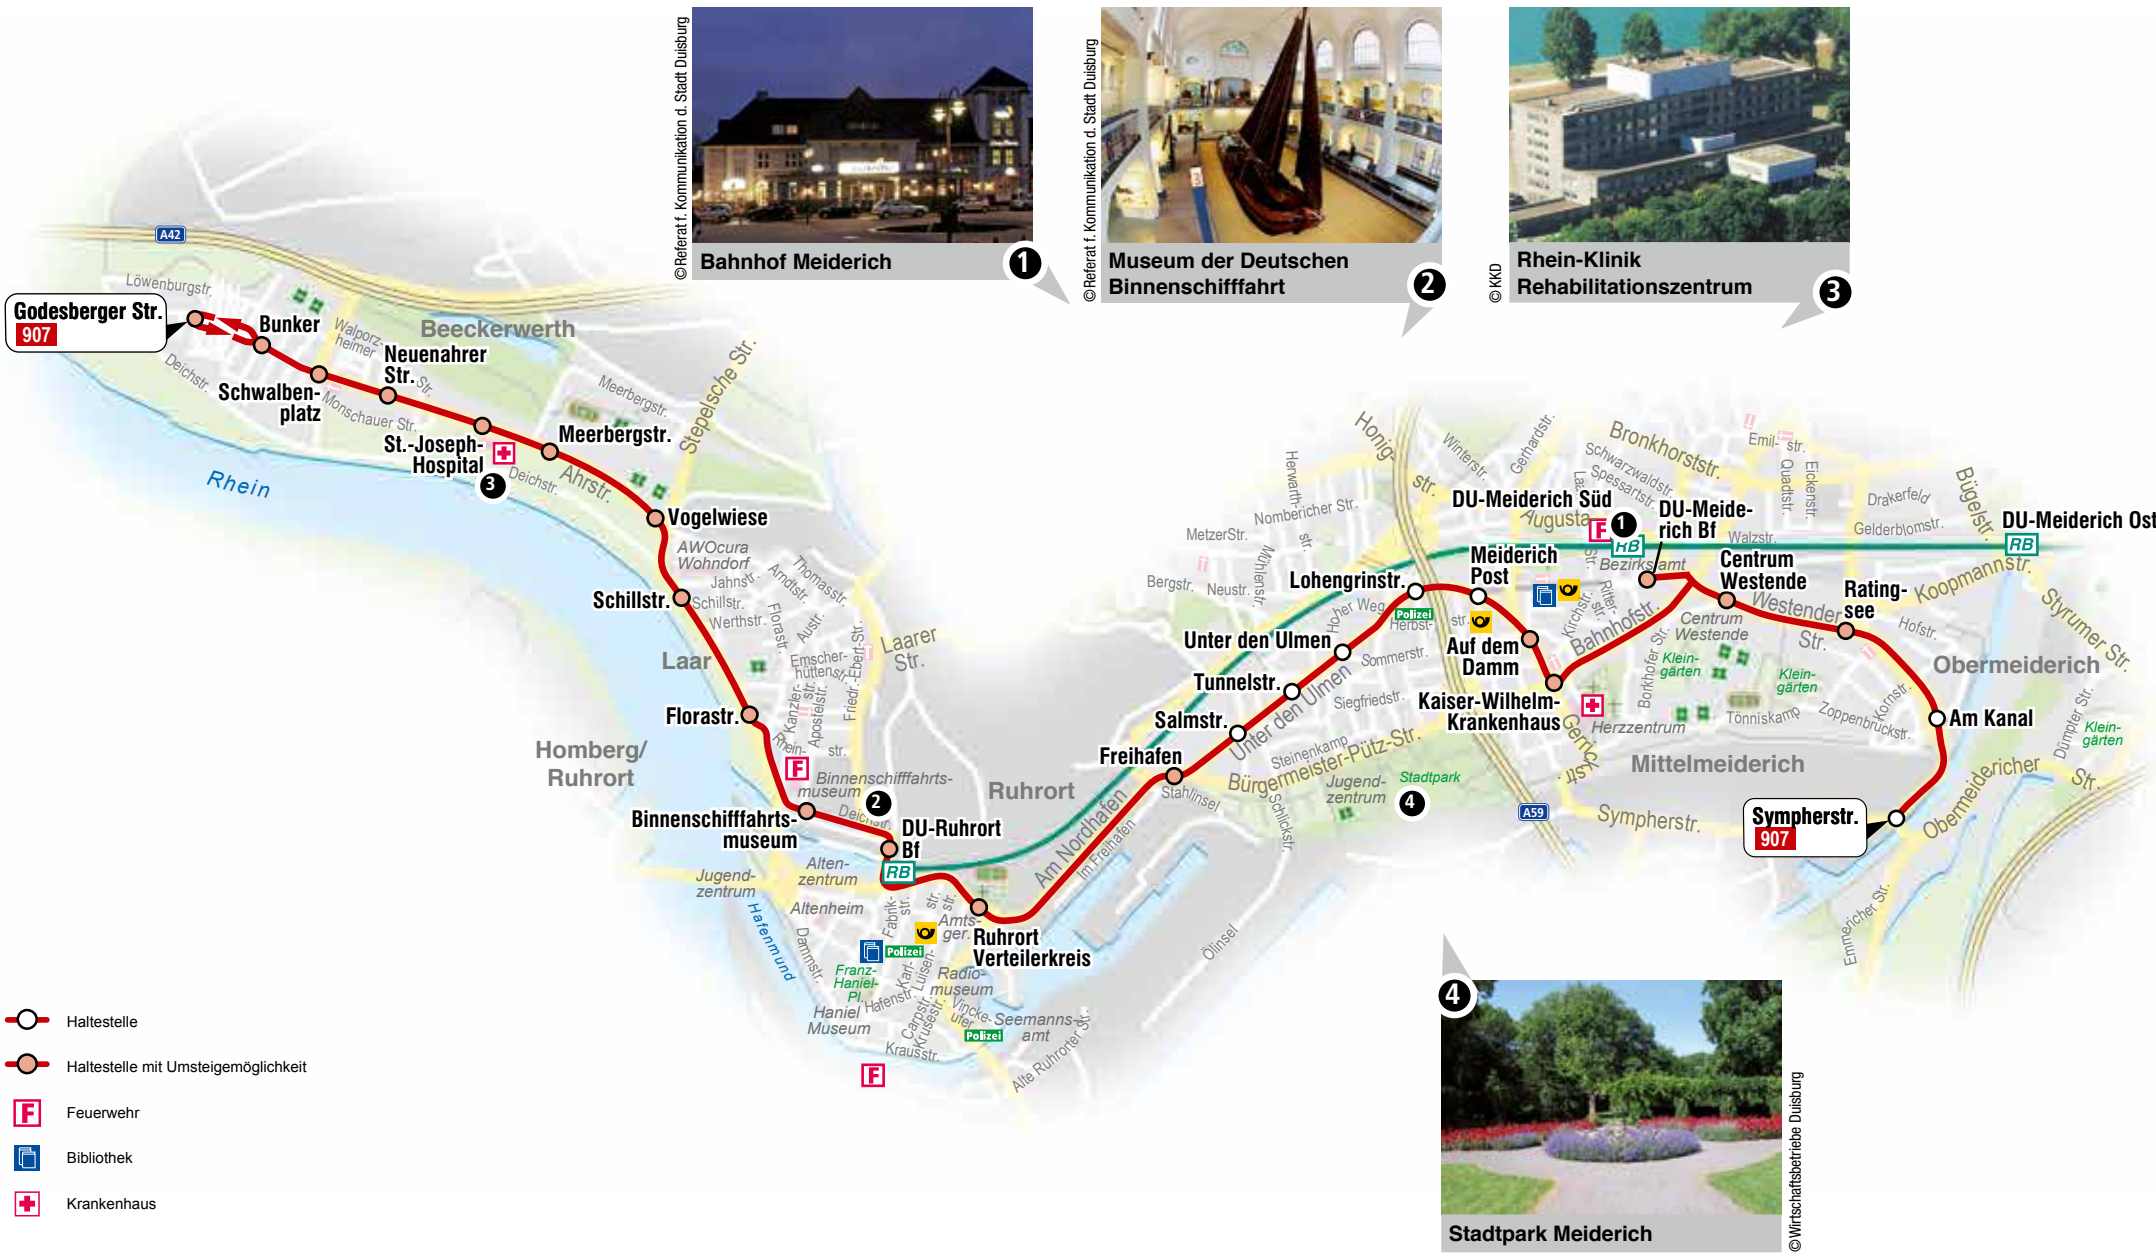

907

Schneller informiert!

907

907

Gültig ab 08.01.2017

**DU-Beeckerwerth – Ruhrort –
Mittelmeiderich – Meiderich –
DU-Obermeiderich**

www.dvg-duisburg.de

 **907** DU-Beeckerwerth ◀▶ DU-Obermeiderich

907

DU-Beeckerwerth ◀▶ DU-Obermeiderich

Umsteigemöglichkeiten	Haltestelle	Wabe
905	● Duisburg Godesberger Straße	230
905	● 1 Bunker	
905 909	● 2 Schwalbenplatz	
909	● 3 Neuenahrer Straße	
909	● 4 St.-Joseph-Hospital	
909	● 5 Meerbergstraße	
909	● 6 Vogelwiese	
909	● 7 Schillstraße	
909	● 8 Florastraße	
909	● 9 Binnenschiffahrtsmuseum	
901 909 RB	● 11 Ruhrort Bf	
911 925	● 12 Ruhrort Verteilerkreis	
925	● 14 Freihafen	
	○ 16 Salmstraße	
	○ 17 Tunnelstraße	
	○ 19 Unter den Ulmen	
	○ 20 Lohengrinstraße	
	○ 21 Meiderich Post	
U 79 903 906	● 22 Auf dem Damm	
906 925	● 24 Kaiser-Wilhelm-Krankenhaus	
U 79 903	● 28 DU-Meiderich Bf	
906 910 925 RB	● 30 Centrum Westende	
906 925	● 31 Ratingsee	
906 925	○ 32 Am Kanal	
	○ 33 Sympherstraße	

U Stadtbahn Straßenbahn Bus
RB Regionalbahn ● Anschlussmöglichkeiten

Anschlussgarantien siehe Fahrplantabellen

907

DU-Beckerwerth – Ruhrort – Mittelmeiderich – Meiderich – DU-Obermeiderich

montags bis freitags