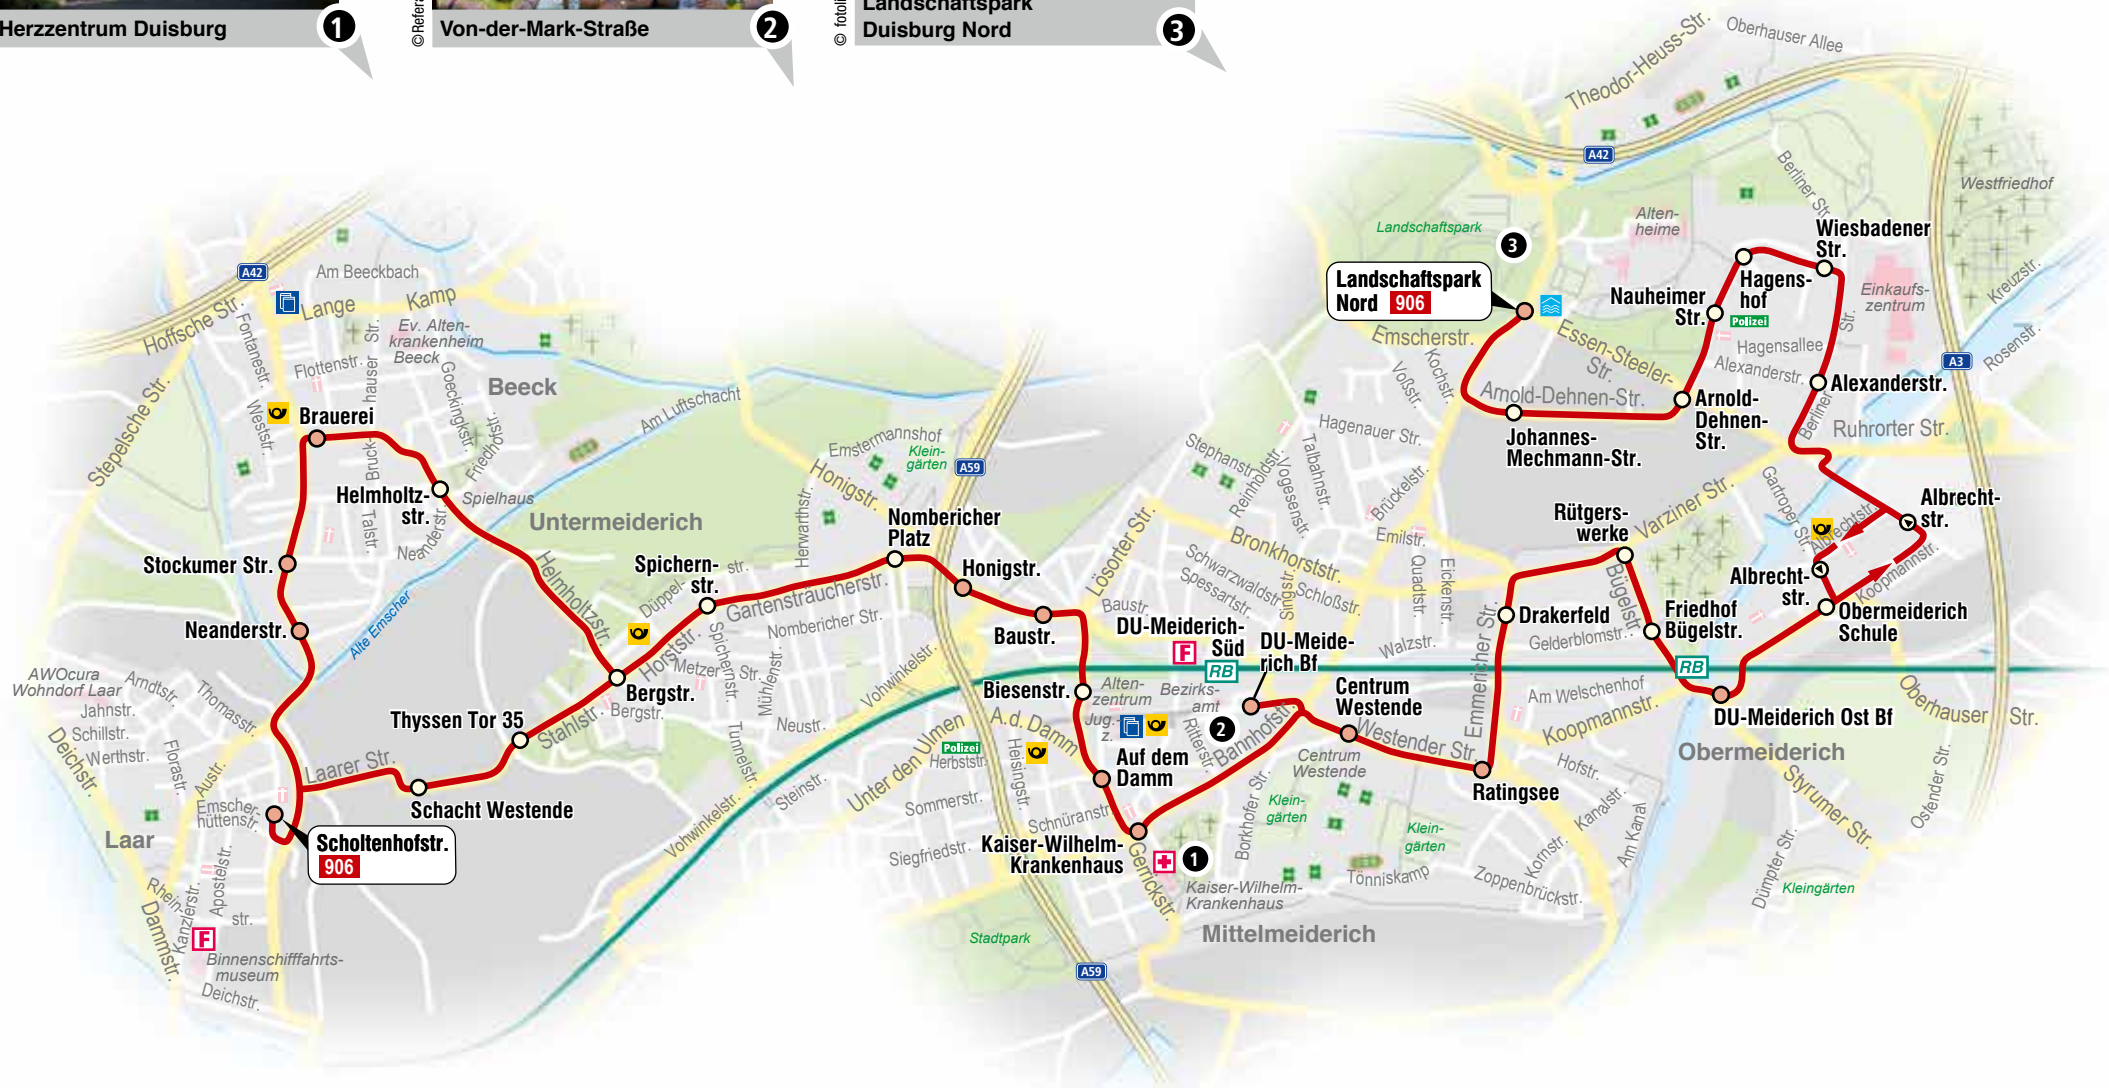

906

Schneller informiert!

906

906

gültig ab 08.01.2017

**DU-Laar – Untermeiderich –
Meiderich – DU-Obermeiderich**

www.dvg-duisburg.de

906 DU-Laar ◀ ▶ DU-Obermeiderich

- Haltestelle
- Haltestelle mit Umsteigemöglichkeit
- Feuerwehr
- Bibliothek
- Krankenhaus

906

DU-Laar ◀▶ DU-Obermeiderich

Umsteigemöglichkeiten	Haltestelle	Wabe
901	Duisburg Scholtenhofstraße	
	2 Schacht Westende	
	4 Thyssen Tor 35	
901	Neanderstraße	
901	Stockumer Straße	
901	Brauerei	
	Helmholtzstraße	
	5 Bergstraße	
	7 Spichernstraße	
	8 Nomericher Platz	
910	10 Honigstraße	
910	Baustraße	
	12 Biesenstraße	
79 903 907	13 Auf dem Damm	
907 925	15 Kaiser-Wilhelm-Krankenhaus	
79 903	19 DU-Meiderich Bf	
907 910 925 RB	Centrum Westende	
907 925	22 Ratingsee	
907 925	24 Drakerfeld	
	26 Rütgerswerke	
	27 Friedhof Bügelstraße	
925 RB	28 DU-Meiderich Ost Bf	
	29 Obermeiderich Schule	
	30 Albrechtstraße	
	33 Alexanderstraße	
	34 Wiesbadener Straße	
	35 Hagenschhof	
	Nauheimer Straße	
	37 Arnold-Dehnen-Straße	
	Johannes-Mechmann-Straße	
903 910	40 Landschaftspark Nord	

230

Stadtbahn
 Straßenbahn
 Bus
 Schnellbus
RB Regionalbahn
 Anschlussmöglichkeiten

Anschlussgarantien siehe Fahrplantabellen

906

DU-Laar – Untermeiderich – Meiderich – DU-Obermeiderich

montags bis freitags