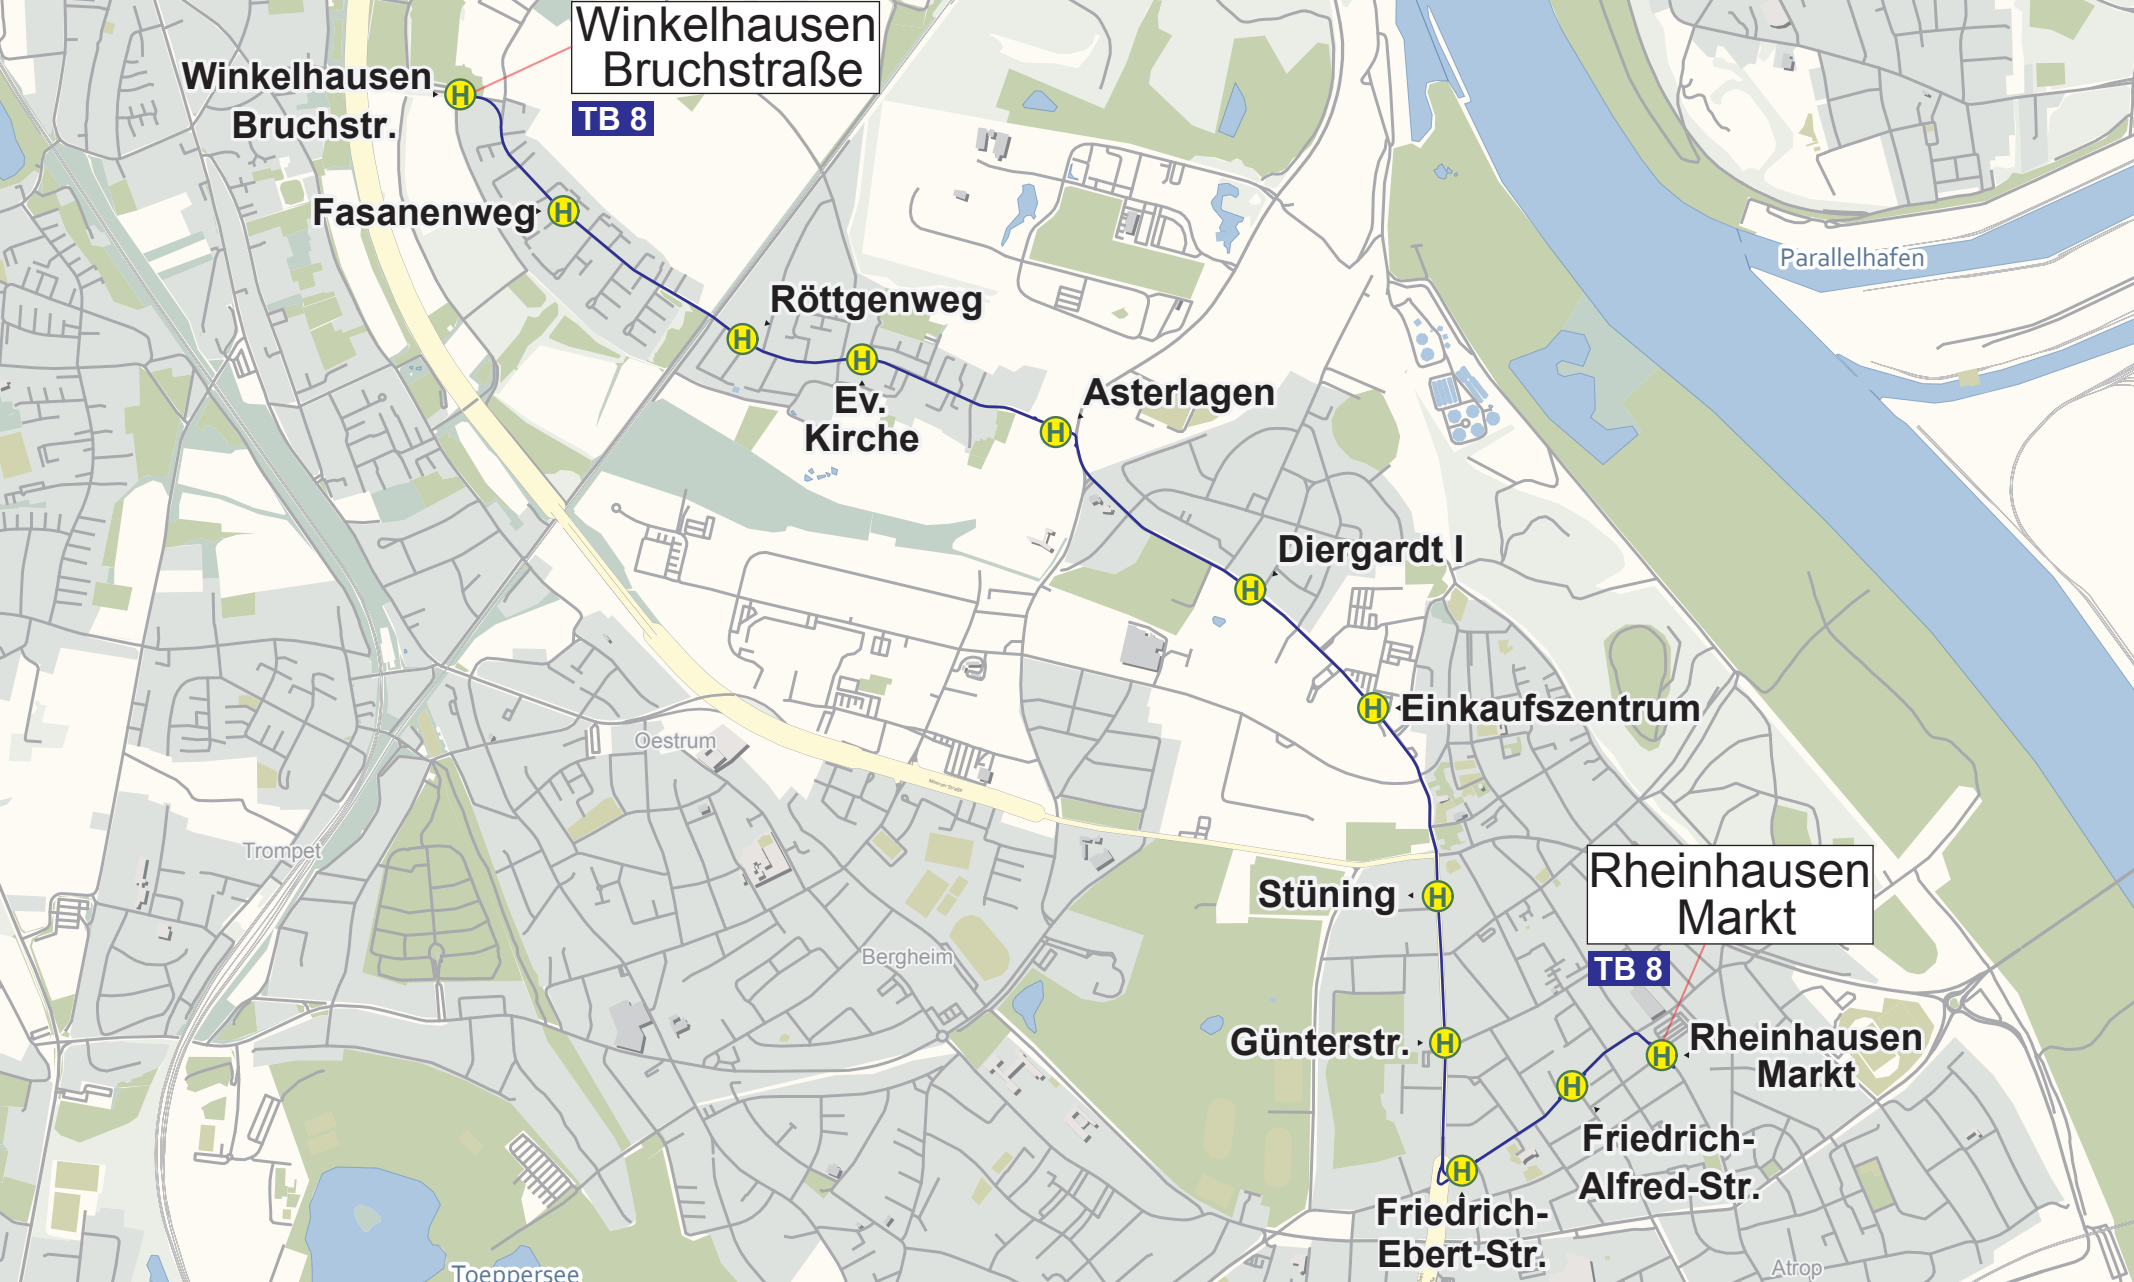

Günterstr.

Rheinhausen  
Markt

Friedrich-  
Alfred-Str.

Friedrich-  
Ebert-Str.

Parallelhafen

Trompet

Oestrum

Bergheim

Toeppersee

Atrop

**gültig: ab 12.08.2020**

**Bus**

**TB8**

**montags bis donnerstags**

**freitags**

Haltestellen		Abfahrtszeiten											
Winkelh. Bruchstr. (Bstg 1)	ab	23.41	0.41	1.41						23.41	0.41	1.41	2.41
- Fasanenweg (Bstg 1)		42	42	42						42	42	42	42
- Röttgenweg (Bstg 1)		43	43	43						43	43	43	43
- Ev. Kirche (Bstg 1)		44	44	44						44	44	44	44
- Asterlagen (Bstg 3)		45	45	45						45	45	45	45
- Diergardt I (Bstg 1)		47	47	47						47	47	47	47
- Einkaufszentrum (Bstg 2)		48	48	48						48	48	48	48
- Stüning (Bstg 1)		49	49	49						49	49	49	49
- Günterstraße (Bstg 1)		50	50	50						50	50	50	50
- Friedrich-Ebert-Straße (Bstg 1)		52	52	52						52	52	52	52
- Friedrich-Alfred-Straße (Bstg 1)		54	54	54						54	54	54	54
- Rheinhausen Markt (Bstg 1)	an	23.55	0.55	1.55						23.55	0.55	1.55	2.55

**gültig: ab 12.08.2020**

**Bus**

**TB8**

**samstags**

**sonn- und feiertags**

Haltestellen		Abfahrtszeiten													
Winkelh. Bruchstr. (Bstg 1)	ab	23.41	0.41	1.41	2.41	3.41	4.41	5.41	6.41	7.41			23.41	0.41	1.41
- Fasanenweg (Bstg 1)		42	42	42	42	42	42	42	42	42			42	42	42
- Röttgenweg (Bstg 1)		43	43	43	43	43	43	43	43	43			43	43	43
- Ev. Kirche (Bstg 1)		44	44	44	44	44	44	44	44	44			44	44	44
- Asterlagen (Bstg 3)		45	45	45	45	45	45	45	45	45			45	45	45
- Diergardt I (Bstg 1)		47	47	47	47	47	47	47	47	47			47	47	47
- Einkaufszentrum (Bstg 2)		48	48	48	48	48	48	48	48	48			48	48	48
- Stüning (Bstg 1)		49	49	49	49	49	49	49	49	49			49	49	49
- Günterstraße (Bstg 1)		50	50	50	50	50	50	50	50	50			50	50	50
- Friedrich-Ebert-Straße (Bstg 1)		52	52	52	52	52	52	52	52	52			52	52	52
- Friedrich-Alfred-Straße (Bstg 1)		54	54	54	54	54	54	54	54	54			54	54	54
- Rheinhausen Markt (Bstg 1)	an	23.55	0.55	1.55	2.55	3.55	4.55	5.55	6.55	7.55			23.55	0.55	1.55