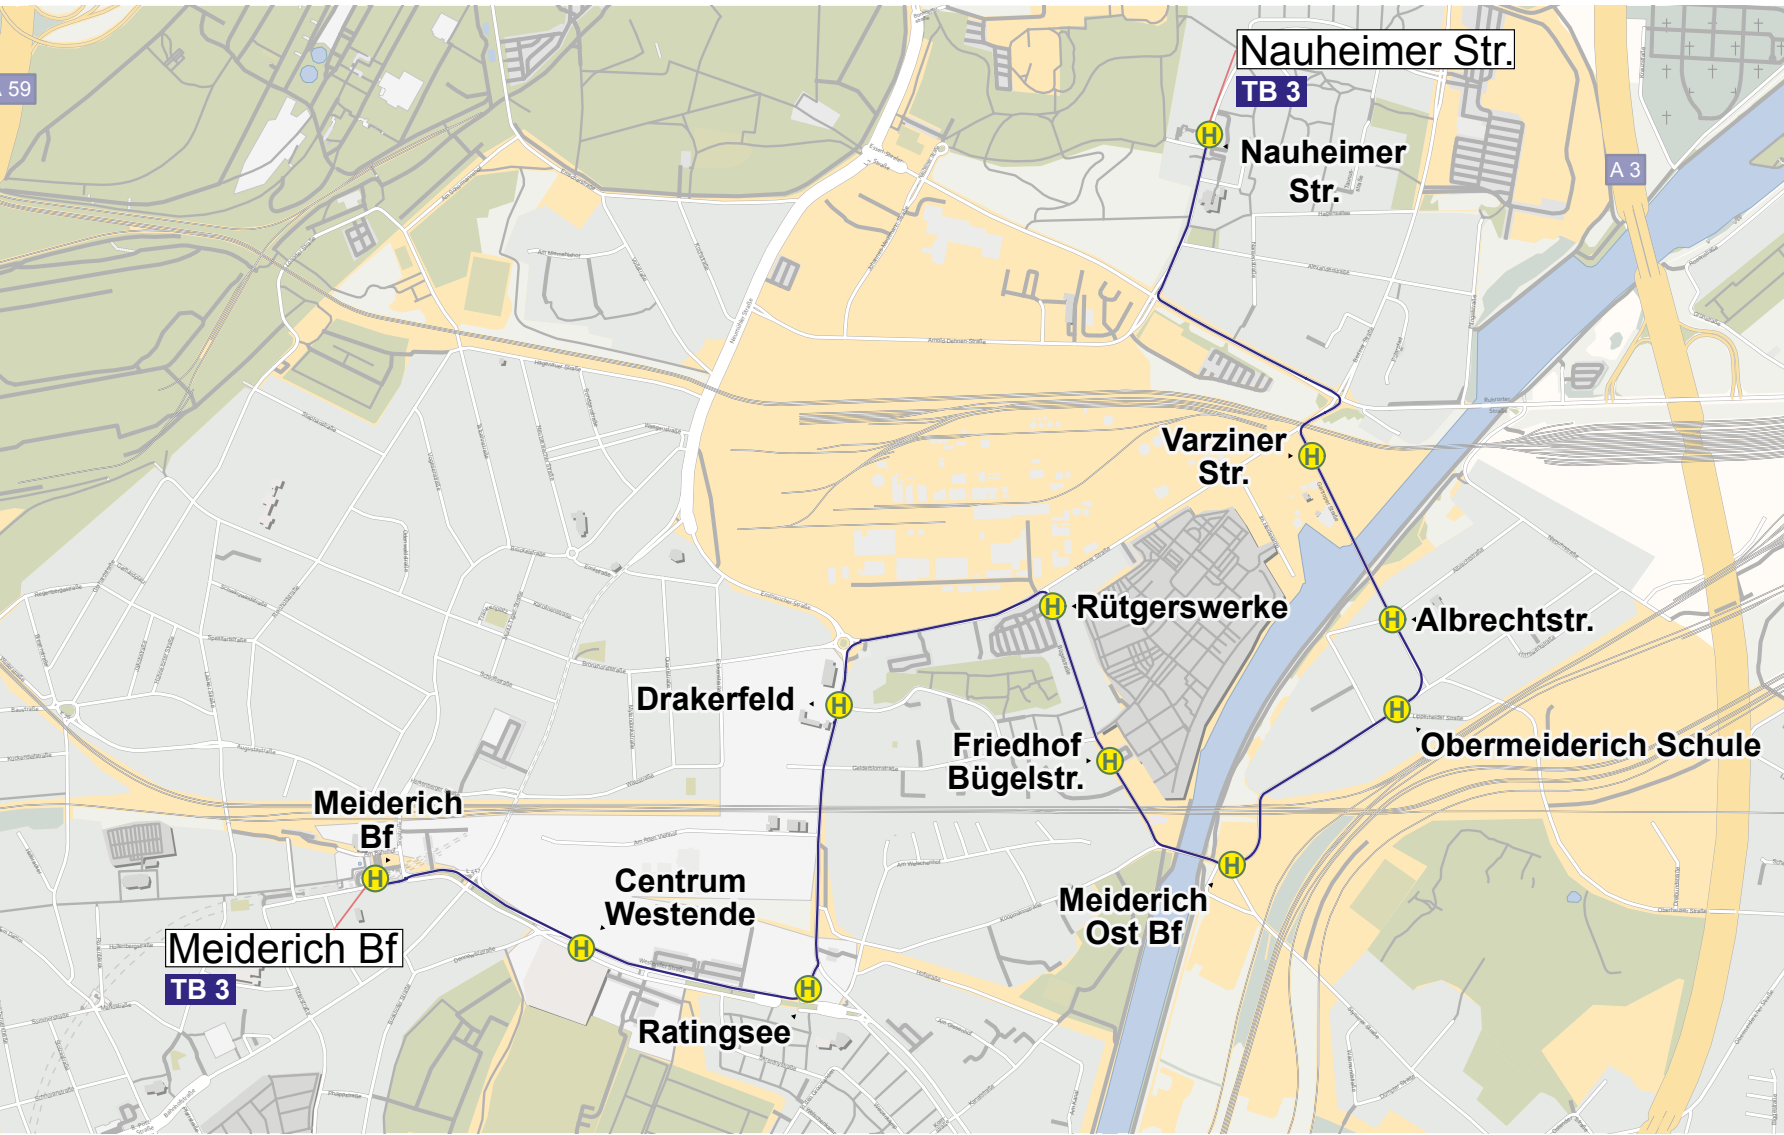

# Einzellinienplan TB3

Alle Zeiten.  
Alle Haltestellen.

/// [www.dvg-duisburg.de](http://www.dvg-duisburg.de)

**DVG** ///

TB3

Bus

TB3

sonntags bis donnerstags

Bus

TB3

samstags

Haltestellen	Abfahrtszeiten																			
Duisburg Meiderich Bf (Bstg 3)	23.46	0.46	1.46	2.46	3.46	4.46	5.46	6.46	7.46			23.46	0.46	1.46	2.46	3.46	4.46	5.46	6.46	7.46
- Centrum Westende (Bstg 1)	48	48	48	48	48	48	48	48	48			48	48	48	48	48	48	48	48	48
- Ratingsee (Bstg 1)	49	49	49	49	49	49	49	49	49			49	49	49	49	49	49	49	49	49
- Drakerfeld (Bstg 1)	51	51	51	51	51	51	51	51	51			51	51	51	51	51	51	51	51	51
- Rütgerswerke (Bstg 1)	53	53	53	53	53	53	53	53	53			53	53	53	53	53	53	53	53	53
- Friedhof Bügelstr. (Bstg 1)	54	54	54	54	54	54	54	54	54			54	54	54	54	54	54	54	54	54
- Meiderich Ost Bf (Bstg 1)	55	55	55	55	55	55	55	55	55			55	55	55	55	55	55	55	55	55
- Obermeiderich Schule (Bstg 1)	56	56	56	56	56	56	56	56	56			56	56	56	56	56	56	56	56	56
- Albrechtstr. (Bstg 1)	57	57	57	57	57	57	57	57	57			57	57	57	57	57	57	57	57	57
- Varziner Str. (Bstg 1)	59	59	59	59	59	59	59	59	59			59	59	59	59	59	59	59	59	59
- Nauheimer Str. (Bstg 1)	0.03	1.03	2.03	3.03	4.03	5.03	6.03	7.03	8.03			0.03	1.03	2.03	3.03	4.03	5.03	6.03	7.03	8.03

TB3

Bus

Bus

TB3

sonntags bis donnerstags

freitags

Haltestellen	Abfahrtszeiten										
Duisburg Nauheimer Str. (Bstg 2)	23.52	0.52	1.52								
- Varziner Str. (Bstg 2)	56	56	56								
- Albrechtstr. (Bstg 2)	58	58	58								
- Obermeiderich Schule (Bstg 2)	59	59	59								
- Meiderich Ost Bf (Bstg 2)	0.00	1.00	2.00								
- Friedhof Bügelstr. (Bstg 2)	01	01	01								
- Rütgerswerke (Bstg 2)	02	02	02								
- Drakerfeld (Bstg 2)	04	04	04								
- Ratingsee (Bstg 2)	06	06	06								
- Centrum Westende (Bstg 2)	07	07	07								
- Meiderich Bf (Bstg 3)	0.09	1.09	2.09	23.52	0.52	1.52	2.52	3.52	4.52	5.52	6.52