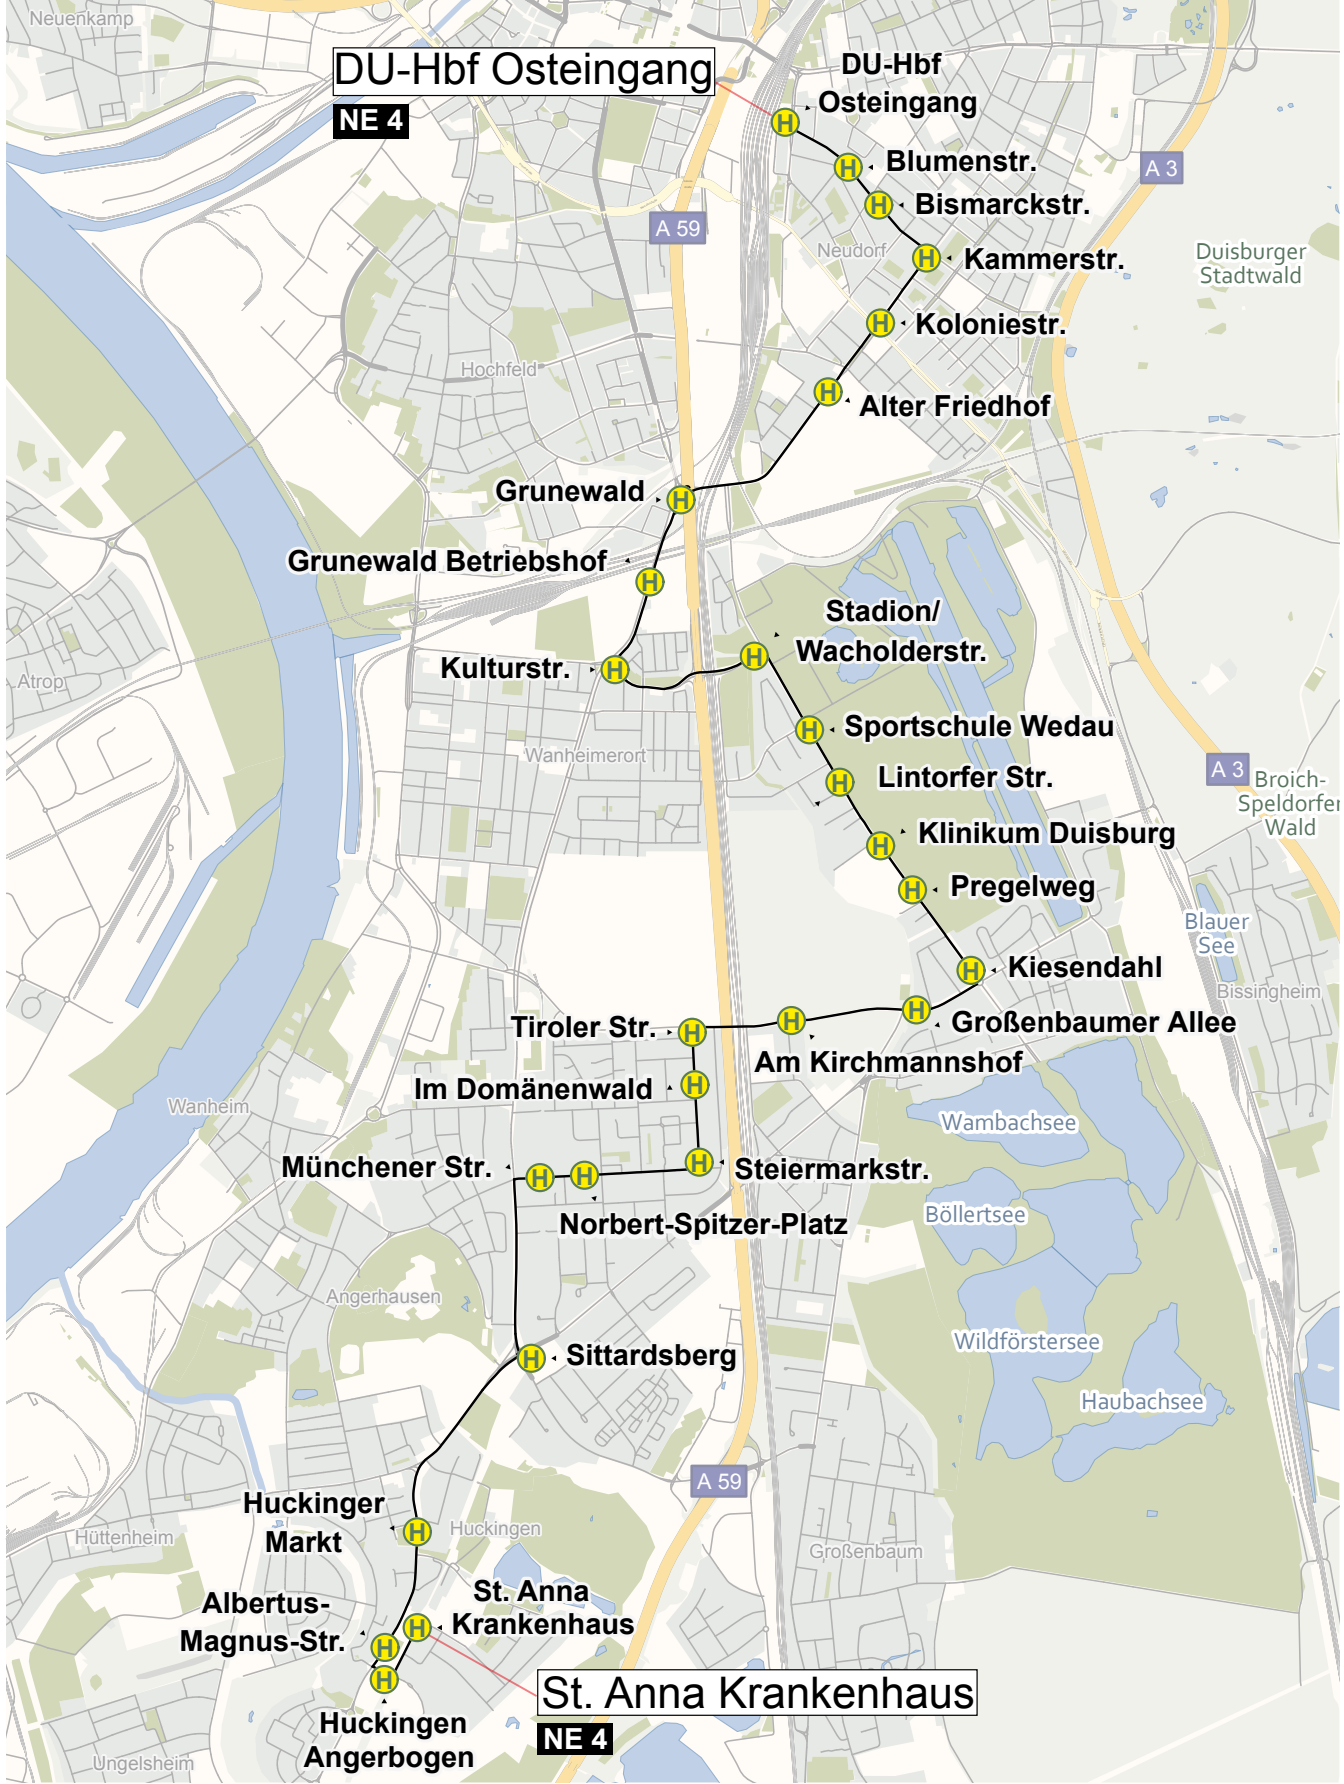

Bus

Dein NachtExpress

1851

DU DV 1851

Einzellinienplan

NE4

Alle Zeiten.
Alle Haltestellen.

/// www.dvg-duisburg.de

DVG ///

DU-Hbf Osteingang

NE 4

**DU-Hbf
Osteingang**

Blumenstr.

Bismarckstr.

Kammerstr.

Koloniestr.

Alter Friedhof

Grunewald

Grunewald Betriebshof

Kulturstr.

**Stadion/
Wacholderstr.**

Sportschule Wedau

Lintorfer Str.

Klinikum Duisburg

Sittardsberg

**Huckinger
Markt**

**Albertus-
Magnus-Str.**

**St. Anna
Krankenhaus**

**Huckingen
Angerbogen**

St. Anna Krankenhaus

NE 4

Bus