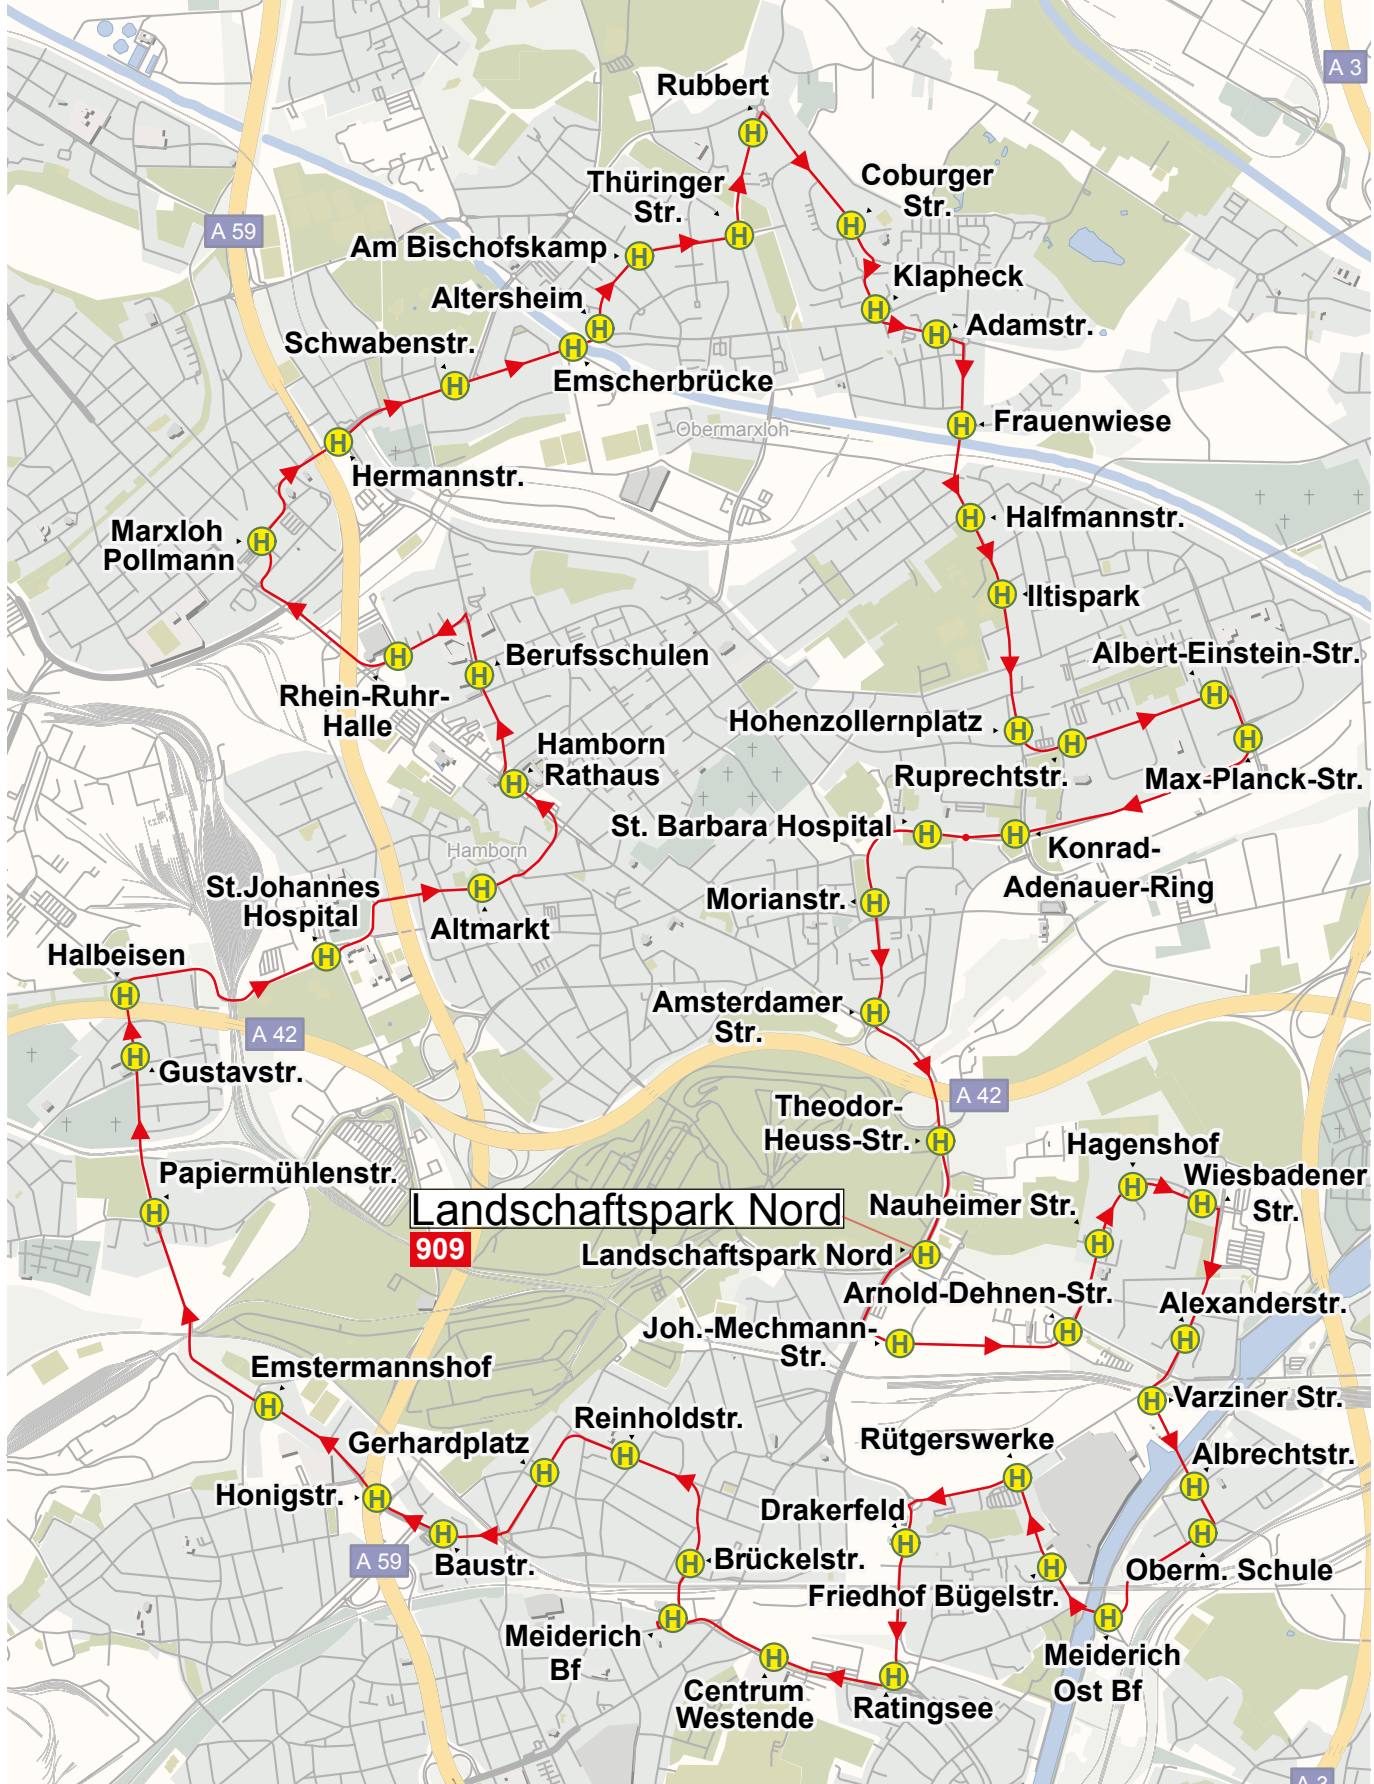

Landtschaftspark Nord

909