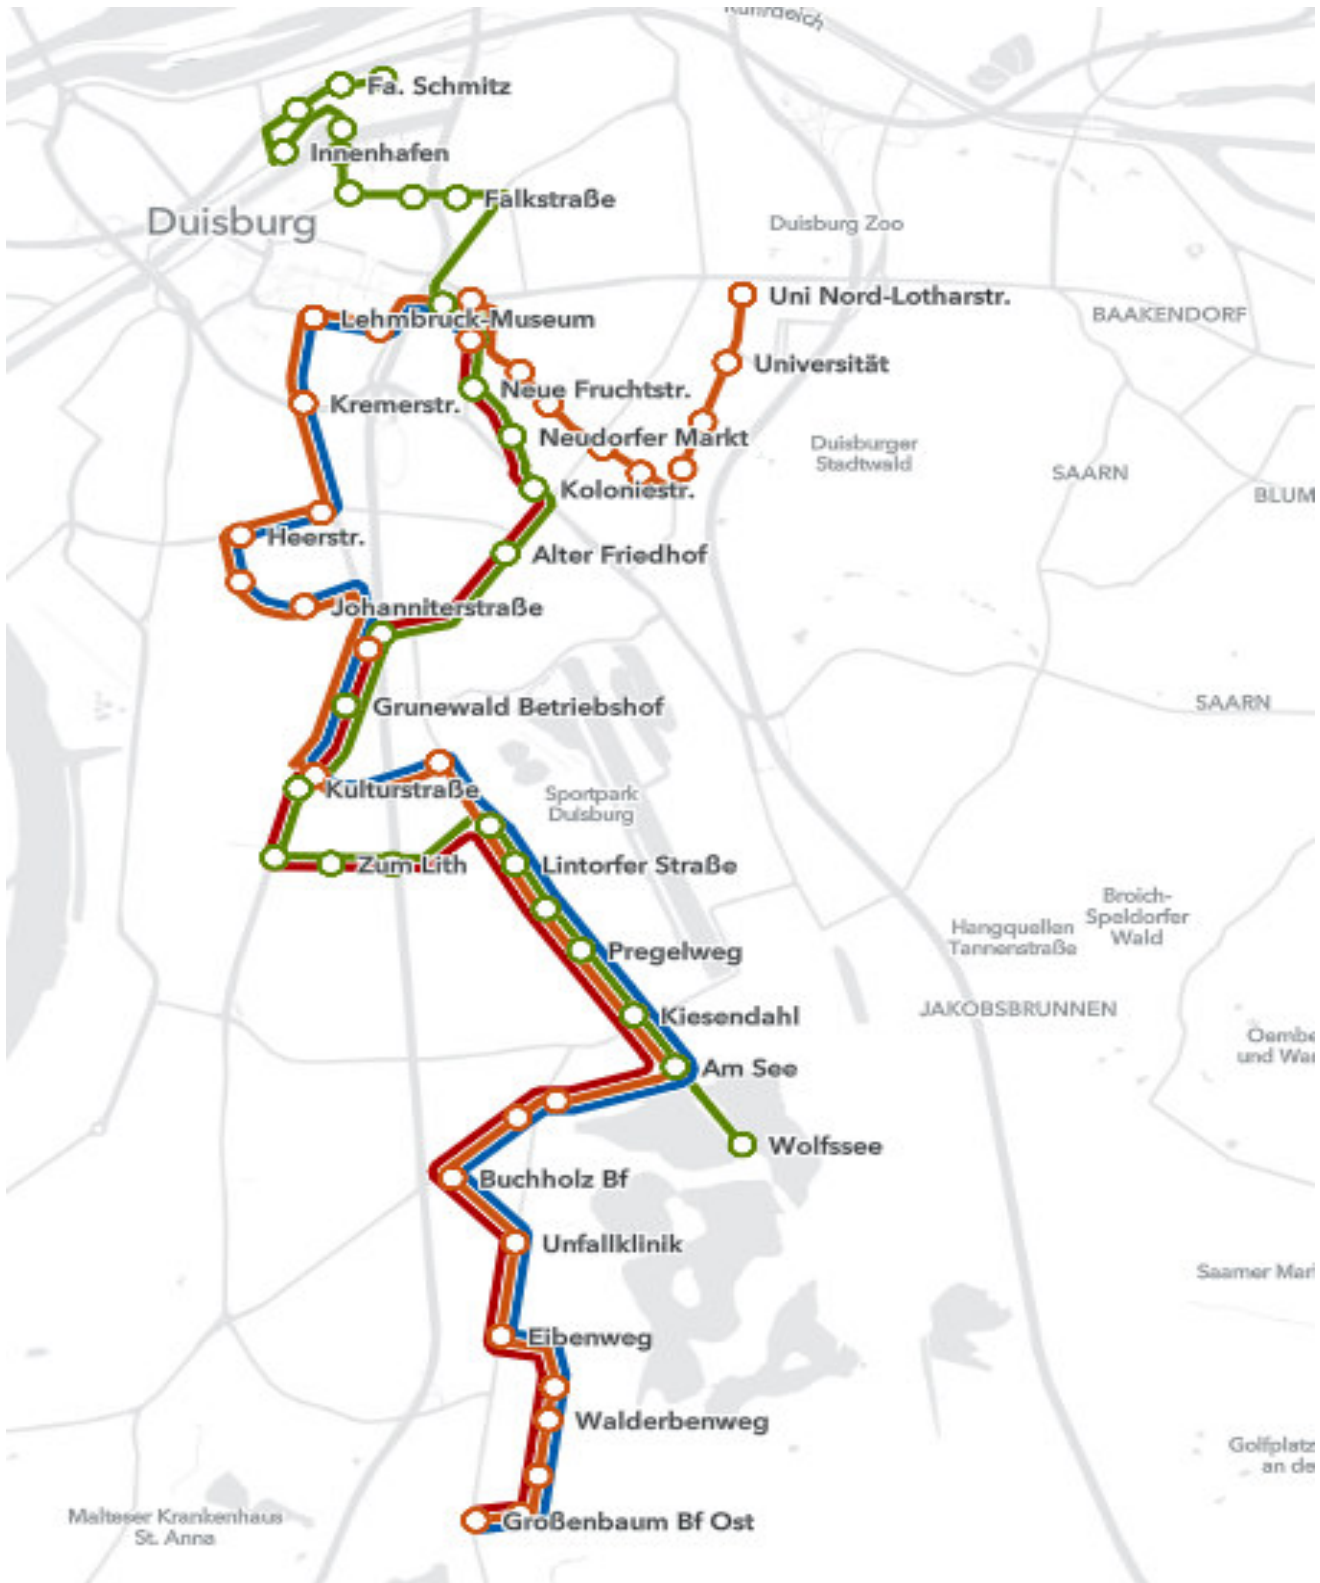

934E

Gültig ab 10.08.2022

Morgens

Haltestelle	Abfahrt
Wolfssee	07:24
Am See	07:25
Kiesendahl	07:27
Pregelweg	07:28
Klinikum Duisburg	07:29
Lintorfer Str.	07:30
Sportschule Wedau	07:30
DU-Schlenk Bf	07:32
Zum Lith	07:33
Im Schlenk	07:35
Kulturstraße	07:37
Grunewald Betriebshof	07:39
Grunewald	07:40
Alter Friedhof	07:42
Koloniestraße	07:45
Neudorfer Markt	07:47
Neue Fruchtstraße	07:48
Duisburg Hbf Osteingang	07:49
Duisburg Hbf	07:51
Falkstraße	07:55
Schillerplatz	07:56
Stapeltor	07:57
Hansegracht	07:58
Holzhafen	07:59
Innenhafen	08:00
Am Unkelstein	08:01
Fa. Schmitz	08:02
Betriebshof Am Unkelstein	08:03

Haltestelle	Abfahrt
Großenbaum Bf Ost	07:13
Saarer Str.	07:14
Zu den Wiesen	07:15
Walderbenweg	07:16
Am Golfplatz	07:17
Eibenweg	07:19
Unfallklinik	07:20
Buchholz Bf	07:22
Neuapostol. Kirche	07:23
Neidenburger Str.	07:24
Am See	07:27
Kiesendahl	07:28
Pregelweg	07:29
Klinikum Duisburg	07:30
Lintorfer Str.	07:31
Sportschule Wedau	07:32
Stadion-Wachholderstraße	07:34
Kulturstraße	07:36
Grunewald Betriebshof	07:37
Grunewald	07:38
Johanniterstraße	07:40
Bethesda Krankenhaus	07:41
Heerstraße	07:43
Karl-Jarres-Str.	07:45
Kremerstr.	07:48
Lehmbruck Museum	07:51
Duisburg Hbf Westeingang	07:52
Duisburg Hbf	07:55
Duisburg Hbf Osteingang	07:56
Blumenstraße	07:58
Bismarckstraße	07:59
Kammerstraße	08:01
Lenastraße	08:02
Nettelbeckstraße	08:03
Bürgerstraße	08:04
Universität	08:04
Uni Nord / Lotharstraße	08:05