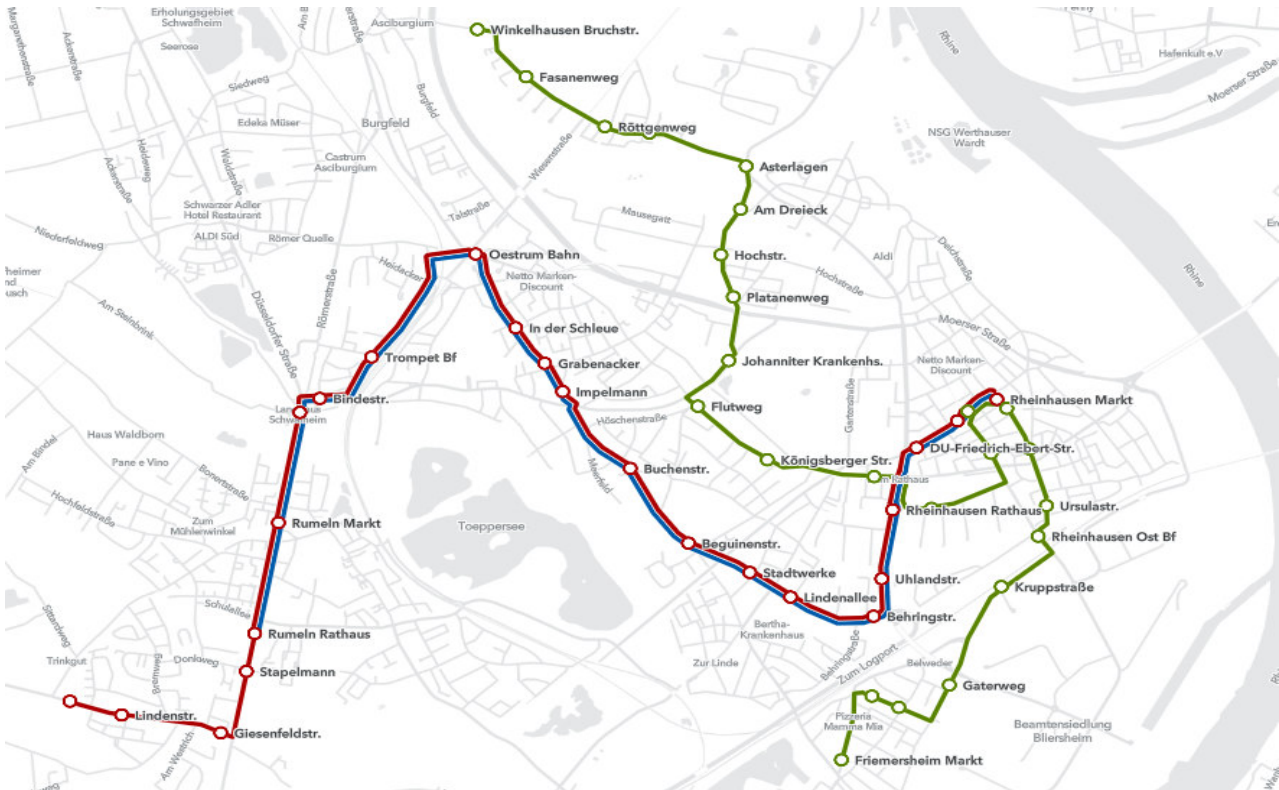

924E

Gültig ab 10.08.2022

Morgens

Haltestelle	Abfahrt
Winkelhausen Bruchstraße	07:25
Fasanenweg	07:26
Röttgenweg	07:27
Evangelische Kirche	07:28
Asterlagen	07:30
Am Dreieck	07:31
Hochstraße	07:32
Platanenweg	07:33
Johanniter-Krankenhaus	07:35
Flutweg	07:36
Königsberger Str.	07:38
Willy Brandt Kolleg	07:40
Lortzingstraße	07:42
Schwarzenberger Str.	07:44
Friedrich-Alfred-Str.	07:45
Rheinhausen Markt	07:47
Atroper Str.	07:49
Ursulastraße	07:50
Rheinhausen Ost Bf	07:51
Kruppstraße	07:52
Gaterweg	07:54
W.-Rathenau-Platz	07:55
Rheinhausen Bf/Kaiserstraße	07:56
Friemersheim Markt	07:57

Haltestelle	Abfahrt
Rheinhausen Markt	07:25
Friedrich-Alfred-Str.	07:27
Friedrich-Ebert-Str.	07:28
Rheinhausen Rathaus	07:30
Umlandstraße	07:32
Behringstraße	07:33
Lindenallee	07:34
Stadtwerke	07:35
Beguinestraße	07:37
Buchenstraße	07:38
Impelmann	07:39
Grabenacker	07:40
In der Schleue	07:41
Oestrum Bahn	07:42
Trompet Bahnhof	07:45
Bindestraße	07:47
Am Steinbrink	07:48
Am Steinbrink	07:49
Rumeln Markt	07:51
Rumeln Rathaus	07:53

Mittags

Haltestelle	Abfahrt
Rheinhausen Markt	13:20
Friedrich-Alfred-Str.	13:22
Friedrich-Ebert-Str.	13:23
Rheinhausen Rathaus	13:25
Uhlandstraße	13:27
Behringstraße	13:28
Lindenallee	13:29
Stadtwerke	13:30
Beguinenstraße	13:32
Buchenstraße	13:33
Impelmann	13:34
Grabenacker	13:35
In der Schleue	13:36
Oestrum Bahn	13:37
Trompet Bahnhof	13:40
Bindestraße	13:42
Am Steinbrink	13:43
Am Steinbrink	13:44
Rumeln Markt	13:46
Rumeln Rathaus	13:48
Stapelmann	13:49
Giesenfeldstraße	13:50
Lindenstraße	13:51
Kaldenhausen Krölls	13:52