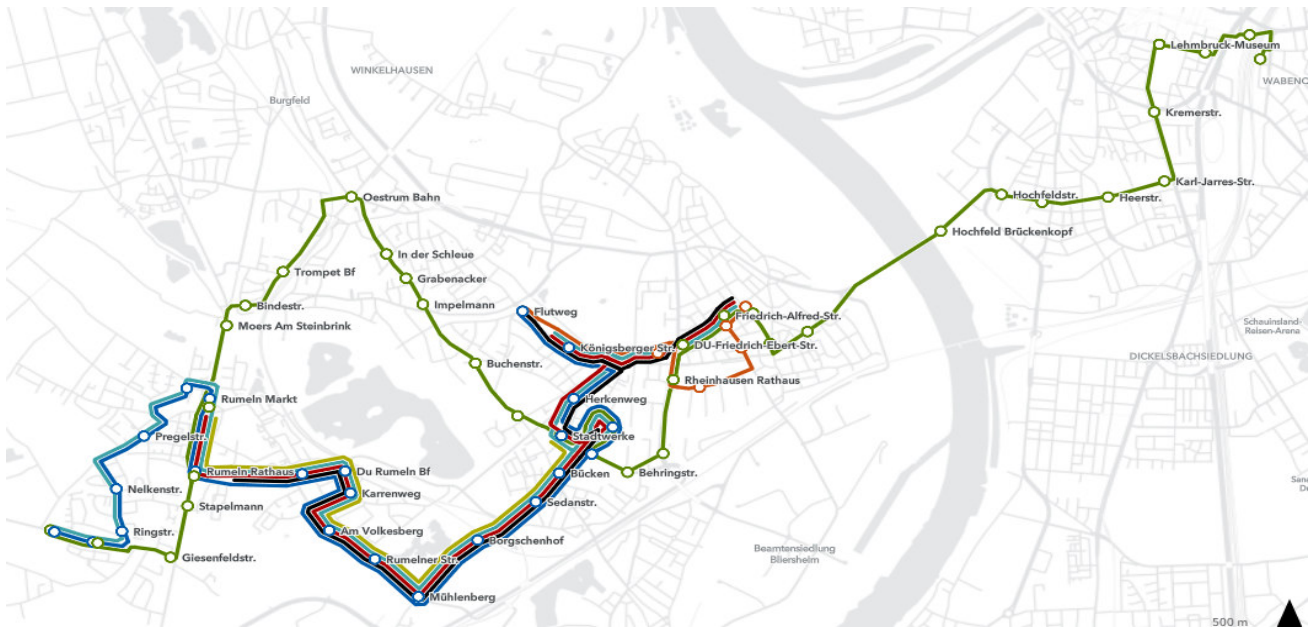

920E

Gültig ab 10.08.2022

Morgens

Haltestelle	Abfahrt
Stadtwerke	07:28
Bücken	07:29
Sedanstraße	07:30
Borgschenhof	07:31
Mühlenberg	07:33
Rumelner Str.	07:34
Am Volkesberg	07:35
Karrenweg	07:37
Rumeln Bf	07:38
Am Lohkamp	07:39
Rumeln Rathaus	07:42
Rumeln Markt	07:44

Haltestelle	Abfahrt
Rheinhausen Markt	07:40
Friedrich-Alfred-Str.	07:41
Schwarzenberger Str.	07:42
Lortzingstraße	07:44
Willy Brandt Kolleg	07:46
Königsberger Str.	07:48
Flutweg	07:49

Morgens

Haltestelle	Abfahrt	Abfahrt	Abfahrt
Kaldenhausen Krölls			07:14
Lindenstraße			07:15
Ringstraße			07:16
Nelkenstraße			07:17
Pregelstraße			07:18
Wagnerstraße			07:20
Rumeln Markt			07:22
Rumeln Markt	06:52	07:20	07:23
Rumeln Rathaus	06:54	07:22	07:25
Am Lohkamp	06:56	07:24	07:27
Rumeln Bf	06:57	07:25	07:28
Karrenweg	06:58	07:26	07:29
Am Volkesberg	07:00	07:28	07:31
Rumelner Str.	07:00	07:28	07:31
Mühlenberg	07:01	07:29	07:32
Borgschenhof	07:02	07:30	07:33
Sedanstraße	07:04	07:32	07:35
Bücken	07:06	07:34	07:37
Gesamtschule Lessingstr.	07:08	07:36	07:39
Lindenallee	07:09	07:37	07:40
Stadtwerke	07:11	07:39	07:42
Herkenweg	07:12	07:40	07:43
Königsberger Str.	07:15	07:43	07:46
Flutweg	07:16	07:44	07:47
Willy Brandt Kolleg	07:20	07:48	07:51
Friedrich-Ebert-Str.	07:22	07:50	07:53
Friedrich-Alfred-Str.	07:24	07:52	07:55
Rheinhausen Markt	07:26	07:54	07:57

Haltestelle	Abfahrt
Rumeln Markt	07:47
Rumeln Rathaus	07:49
Am Lohkamp	07:51
Rumeln Bf	07:52
Karrenweg	07:53
Am Volkesberg	07:55
Rumelner Str.	07:55
Mühlenberg	07:56
Borgschenhof	07:57
Sedanstraße	07:59
Bücken	08:01
Gesamtschule Lessingstr.	08:03
Lindenallee	08:04
Stadtwerke	08:06
Herkenweg	08:07
Königsberger Str.	08:10
Flutweg	08:11
Willy Brandt Kolleg	08:15
Friedrich-Ebert-Str.	08:17
Friedrich-Alfred-Str.	08:19
Rheinhausen Markt	08:21