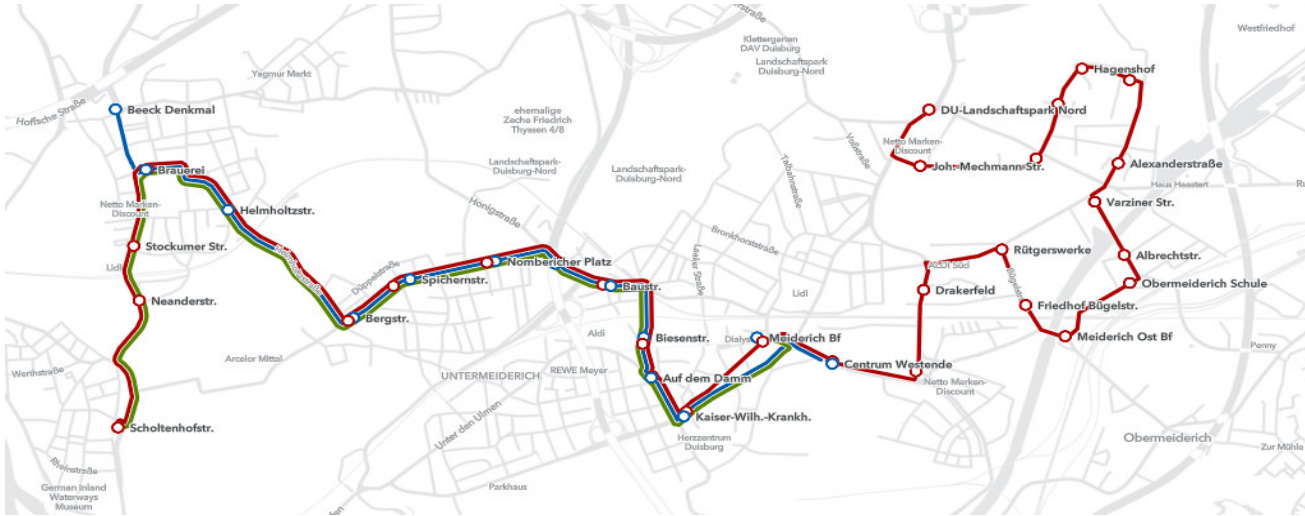

917E

Gültig ab 10.08.2022

Morgens

Haltestelle	Abfahrt	Abfahrt
Landschaftspark Nord	07:20	07:22
Johannes-Mechmann-Str.	07:21	07:23
Arnold-Dehnen-Str.	07:23	07:25
Nauheimer Str.	07:24	07:26
Hagenshof	07:25	07:27
Wiesbadener Str.	07:26	07:28
Alexanderstraße	07:27	07:29
Varziner Str.	07:29	07:31
Albrechtstraße	07:31	07:33
Obermeiderich Schule	07:32	07:34
Meiderich Ost Bf	07:33	07:35
Friedhof Bügelstraße	07:34	07:36
Rütgerswerke	07:35	07:37
Drakerfeld	07:37	07:39
Ratingsee	07:39	07:41
Centrum Westende	07:40	07:42
Meiderich Bf	07:42	07:44
Kaiser-Wilhelm-Krankenhaus	07:46	07:48
Auf dem Damm	07:47	07:49
Biesenstraße	07:49	07:51
Baustraße	07:51	07:53
Honigstraße	07:52	07:54
Nombericher Platz	07:53	07:55
Spichernstraße	07:55	07:57
Bergstraße	07:56	07:58
Helmholzstr.	07:58	08:00
Brauerei	08:00	08:02
Stockumer Str.	08:01	08:03
Neanderstraße	08:02	08:04
Scholtenhofstraße	08:05	08:07

Haltestelle	Abfahrt	Abfahrt
Beeck Denkmal		07:29
Scholtenhofstraße	07:05	
Neanderstraße	07:07	
Stockumer Str.	07:07	
Brauerei	07:09	07:31
Helmholzstr.	07:11	07:33
Bergstraße	07:13	07:35
Spichernstraße	07:15	07:37
Nombericher Platz	07:16	07:38
Honigstraße	07:18	07:40
Baustraße	07:19	07:41
Biesenstraße	07:20	07:42
Auf dem Damm	07:22	07:44
Kaiser-Wilhelm-Kr.	07:24	07:46
Meiderich Bf	07:28	07:50
Centrum Westende		07:52