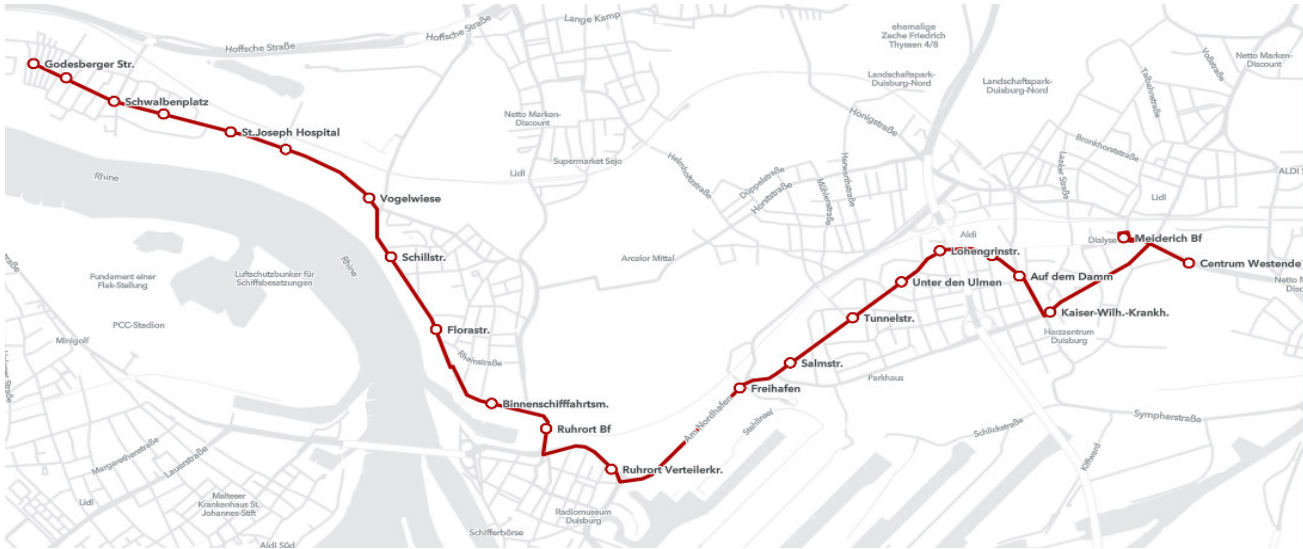

916E

Gültig ab 10.08.2022

Morgens

Haltestelle	Abfahrt
Godesberger Str.	07:21
Bunker	07:22
Schwalbenplatz	07:23
Neuenahrer Str.	07:24
St.-Joseph-Hospital	07:25
Meerbergstraße	07:26
Vogelwiese	07:27
Schillstraße	07:28
Florastraße	07:29
Binnenschiffahrtsmuseum	07:30
Ruhrort Bf	07:31
Ruhrort Verteilerkreis	07:32
Freihafen	07:35
Salmstraße	07:36
Tunnelstraße	07:37
Unter den Ulmen	07:39
Lohengrinstr.	07:40
Meiderich Post	07:41
Auf dem Damm	07:42
Kaiser-Wilhelm-Krankenhaus	07:44
Meiderich Bf	07:48
Centrum Westende	07:50

Haltestelle	Abfahrt
Oberhauser Str.	07:05
Biggestraße	07:05
Dümpfen Bf	07:06
Wildmundstraße	07:08
Meiderich Ost Bf	07:09
Welschenhof	07:10
Ratingsee	07:11
Centrum Westende	07:12
Meiderich Bf	07:14
Kaiser-Wilhelm-Krankenhaus	07:18
Meiderich Stadtpark	07:21
Salmstraße	07:22
Freihafen	07:24
Ruhrort Verteilerkreis	07:26
Ruhrort Bf	07:27