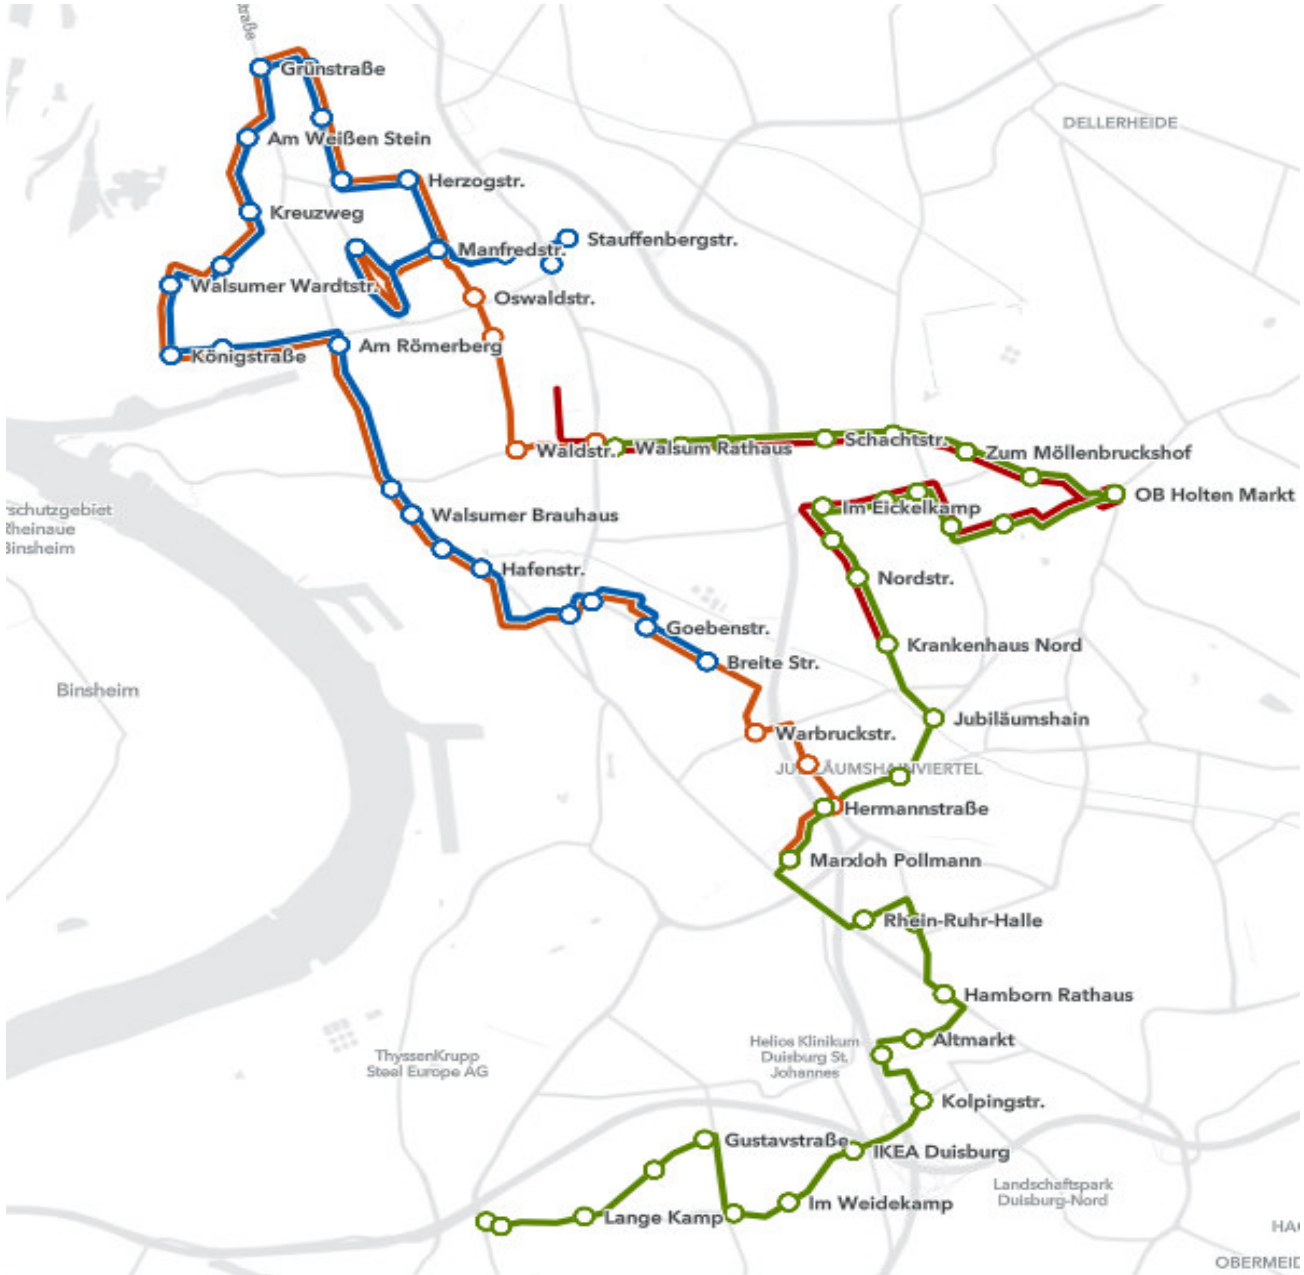

906E

Gültig ab 10.08.2022

Morgens

Haltestelle	Abfahrt
Walsum Rathaus	07:02
Ludgerusstraße	07:03
Hoeverlerstraße	07:03
Schachtstraße	07:05
Am Dyck	07:07
Zum Möllenbruckshof	07:08
Sassenstraße	07:09
OB-Holten Markt	07:11
Niederrhein-Therme	07:13
Mühlbachstraße	07:14
Wehofer Str.	07:15
Kuhkamp	07:16
Im Eickelkamp	07:17
Im Spennskamp	07:18
Nordstraße	07:19
Krankenhaus Nord	07:21
Jubiläumshain	07:23
Schwabenstraße	07:25
Hermannstraße	07:26
Marxloh Pollmann	07:29
Rhein-Ruhr-Halle	07:32
Berufsschulen	07:34
Hamborn Rathaus	07:37
Altmarkt	07:40
Jägerstraße	07:41
Kolpingstraße	07:42
IKEA Duisburg	07:43
Im Weidekamp	07:45
Papiermühlenstraße	07:46
Gustavstraße	07:47
Ostackerweg	07:48
Lange Kamp	07:50
Karl-Albert-Str.	07:51
Beeck Denkmal	07:52

Haltestelle	Abfahrt
Marxloh Pollmann	06:36
Hermannstraße	06:39
Bayernstraße	06:40
Warbruckstraße	06:42
Breite Straße	06:44
Goebenstraße	06:45
Oderstraße	06:46
Schwan	06:47
Hafenstraße	06:49
Schulstr.	06:50
Walsumer Brauhaus	06:51
Römerstraße	06:52
Am Römerberg	06:55
Alt-Walsum Friedhof	06:56
Königstraße	06:57
Walsumer Wardtstraße	06:58
Hauerstraße	06:59
Kreuzweg	07:01
Am Weißen Stein	07:02
Grünstraße	07:03
Wichernheim	07:04
Overbruchstraße	07:06
Am Gisbertsheim	07:07
Herzogstraße	07:08
Manfredstraße	07:10
Franz-Lenze-Platz	07:12
Manfredstraße	07:15
Oswaldstraße	07:16
Am Driesenbusch	07:17
Waldstraße	07:18
Walsum Rathaus	07:21

Mittags

Haltestelle	Abfahrt
Breite Straße	13:39
Goebenstraße	13:40
Oderstraße	13:41
Schwan	13:42
Hafenstraße	13:44
Schulstr.	13:45
Walsumer Brauhaus	13:46
Römerstraße	13:47
Am Römerberg	13:50
Alt-Walsum Friedhof	13:51
Königstraße	13:52
Walsumer Wardtstraße	13:53
Hauerstraße	13:54
Kreuzweg	13:56
Am Weißen Stein	13:57
Grünstraße	13:58
Wichernheim	13:59
Overbruchstraße	14:01
Am Gisbertsheim	14:02
Herzogstraße	14:03
Manfredstraße	14:04
Franz-Lenze-Platz	14:05
Manfredstraße	14:08
Josefstraße	14:09
Vierlinden	14:11
Stauffenbergstraße	14:12