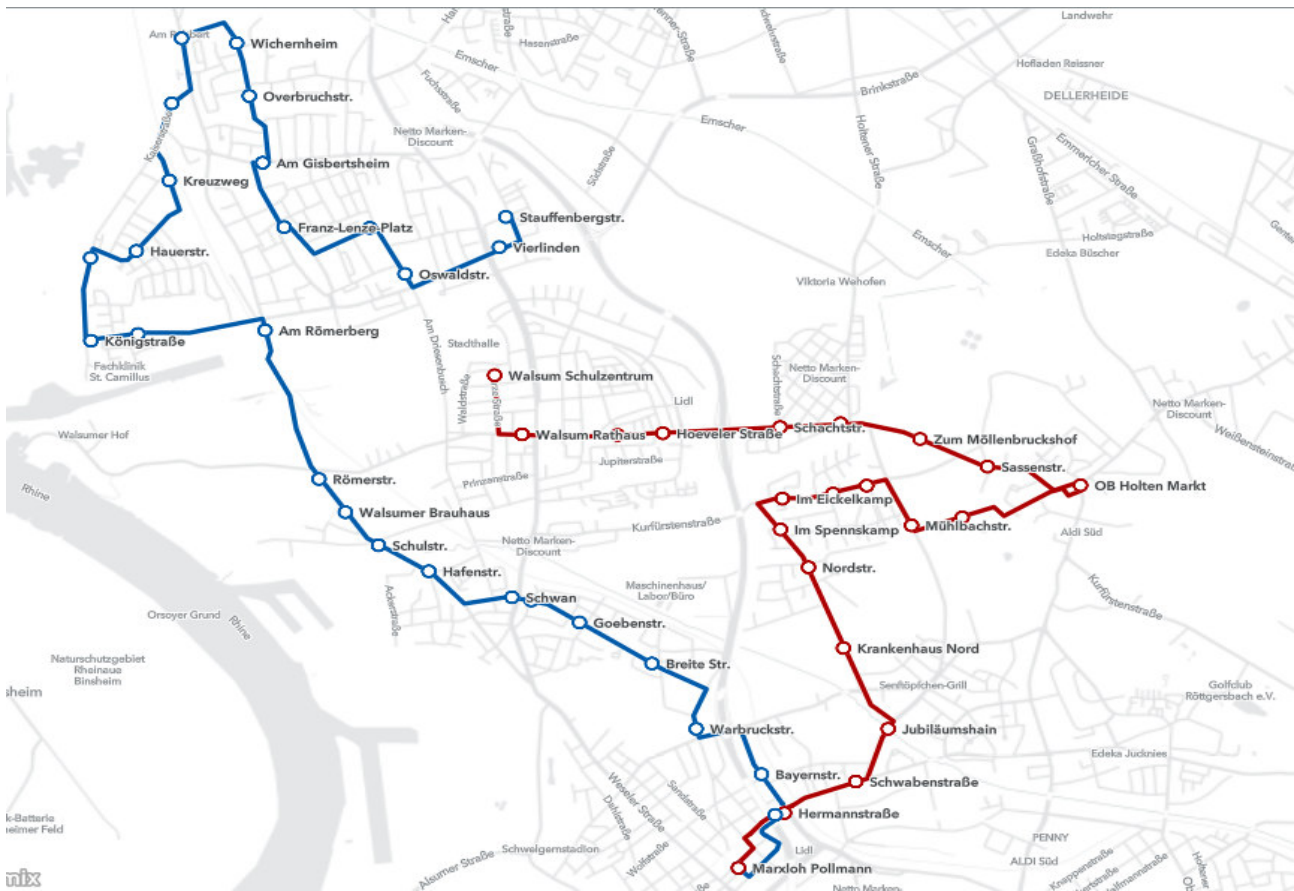

# 905E

Gültig ab 10.08.2022

## Morgens

Haltestelle	Abfahrt	Abfahrt
Marxloh Pollmann	06:50	07:01
Hermannstraße	06:52	07:03
Schwabenstraße	06:54	07:05
Jubiläumshain	06:56	07:07
Krankenhaus Nord	06:58	07:09
Nordstraße	06:59	07:10
Im Spennkamp	07:00	07:11
Im Eickelkamp	07:01	07:12
Kuhkamp	07:02	07:13
Wehofer Str.	07:02	07:13
Mühlbachstraße	07:03	07:14
Niederrhein-Therme	07:04	07:15
OB-Holten Markt	07:07	07:18
Sassenstraße	07:09	07:20
Zum Möllenbruckshof	07:10	07:21
Am Dyck	07:11	07:22
Schachtstraße	07:12	07:23
Hoevelerstraße	07:14	07:25
Ludgerusstraße	07:15	07:26
Walsum Rathaus	07:17	07:28
Walsum Schulzentrum	07:20	07:31

## Morgens

Haltestelle	Abfahrt
Stauffenbergstraße	07:19
Vierlinden	07:20
Oswaldstraße	07:22
Manfredstraße	07:24
Franz-Lenze-Platz	07:26
Am Gisbertsheim	07:28
Overbruchstraße	07:29
Wichernheim	07:31
Grünstraße	07:32
Am Weißen Stein	07:34
Kreuzweg	07:35
Hauerstraße	07:36
Walsumer Wardtstraße	07:37
Königstraße	07:38
Alt-Walsum Friedhof	07:39
Am Römerberg	07:41
Römerstraße	07:44
Walsumer Brauhaus	07:44
Schulstr.	07:45
Hafenstraße	07:46
Schwan	07:49
Oderstraße	07:50
Goebenstraße	07:51
Breite Straße	07:53
Warbruckstraße	07:55
Bayernstraße	07:57
Hermannstraße	07:58
Marxloh Pollmann	07:59