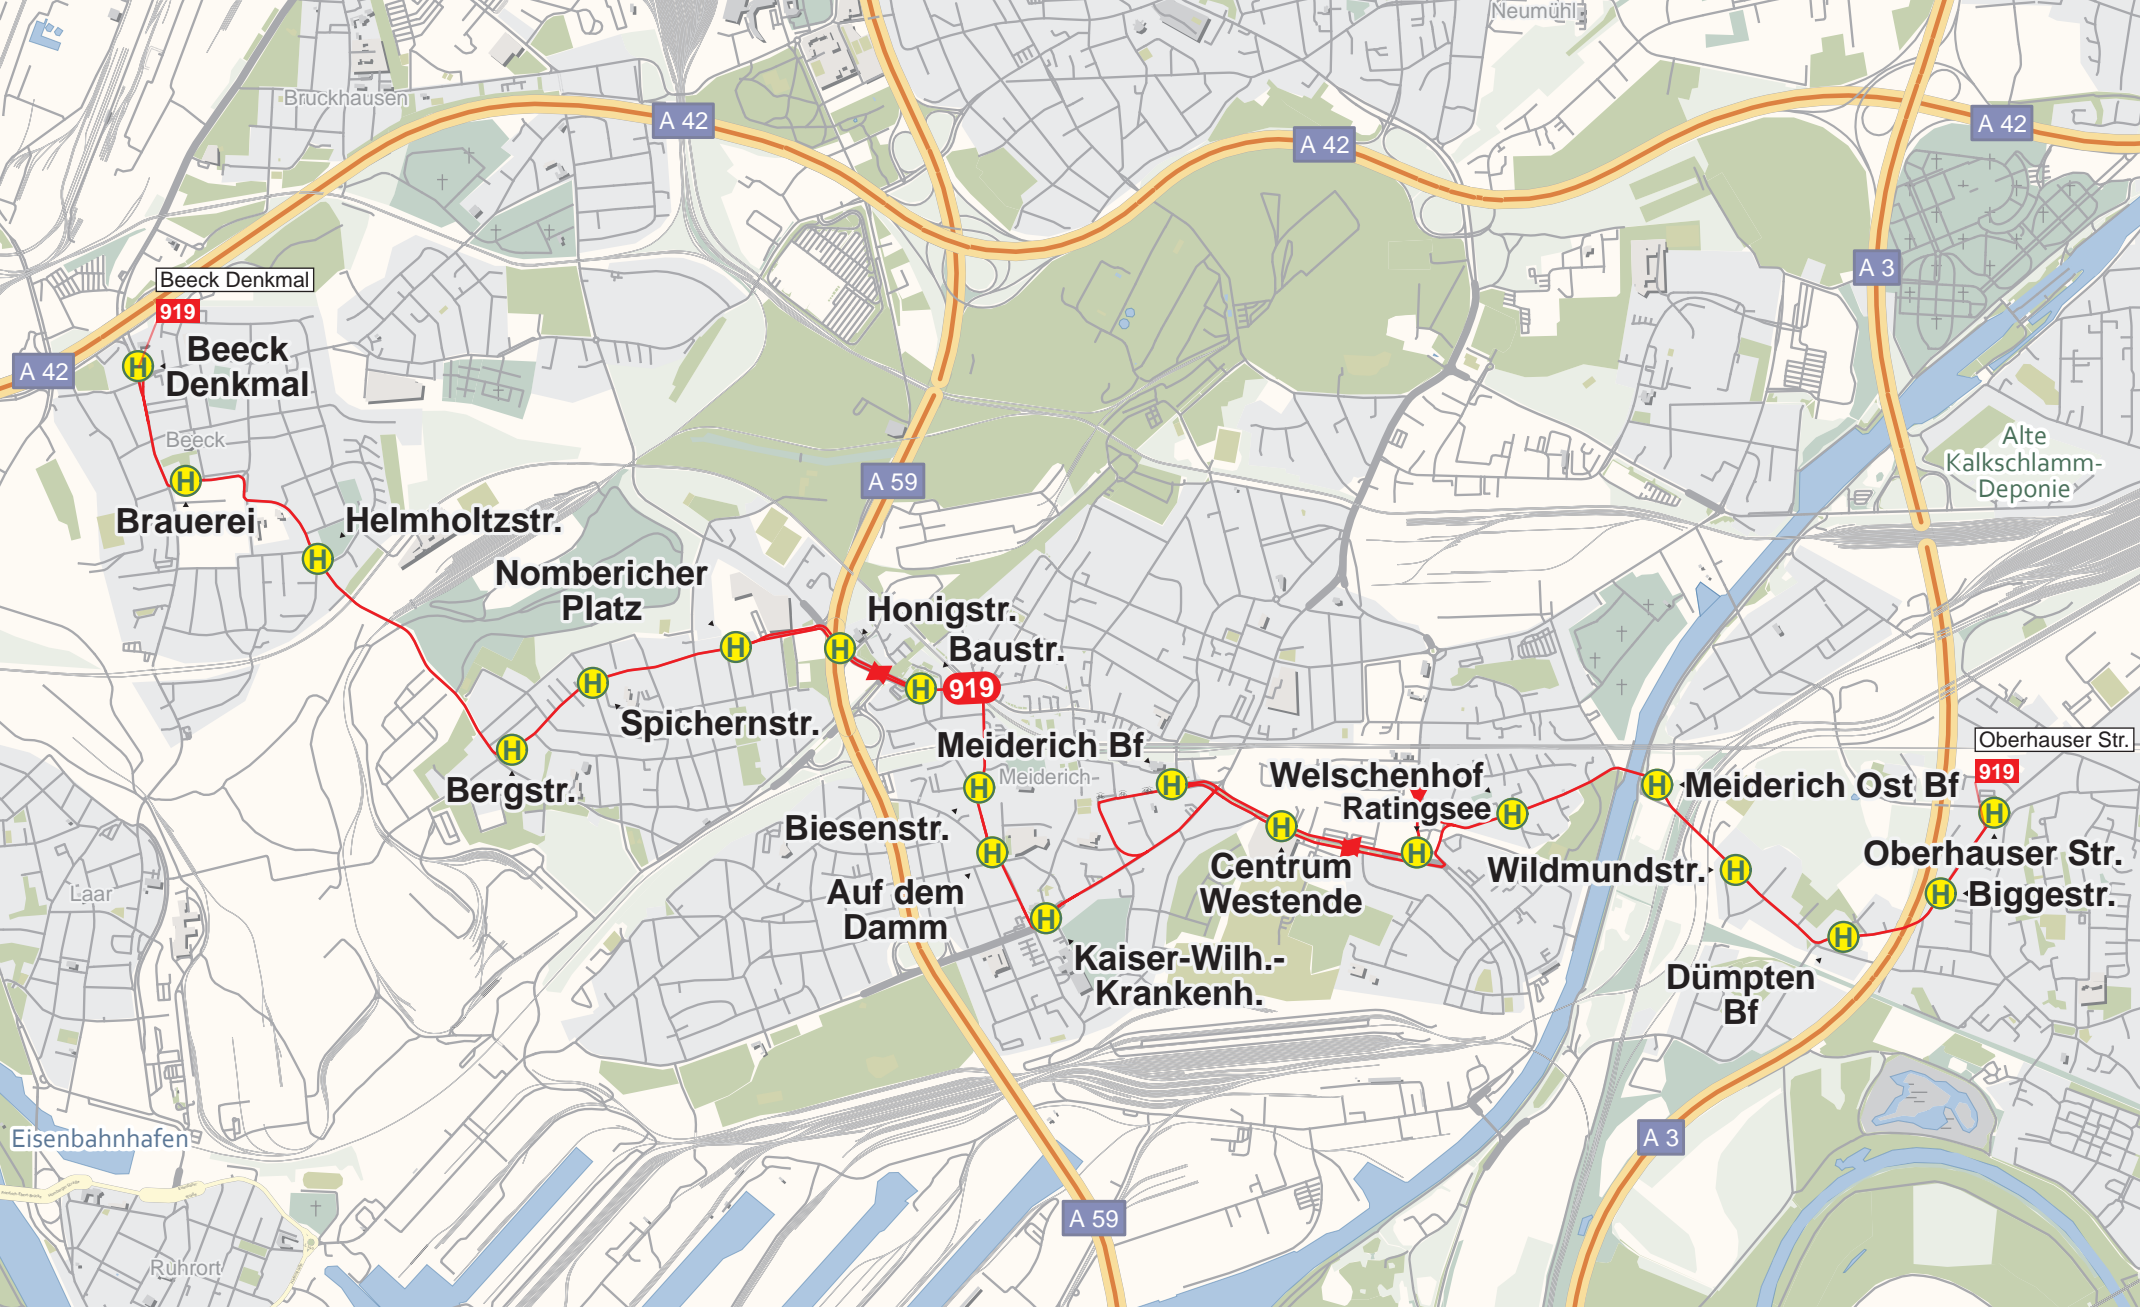

Bus

Einzellinienplan

919

Alle Zeiten.
Alle Haltestellen.

www.dvg-duisburg.de

DVG ///

Beck Denkmal

919

Beck Denkmal

Beeck

Brauerei

Helmholtzstr.

Nombericher Platz

Spichernstr.

Bergstr.

Honigstr. Baustr.

Meiderich Bf

Biesenstr.

Auf dem Damm

Kaiser-Wilh.-Krankenh.

Welschenhof Ratingsee

Centrum Westende

Wildmundstr.

Dümpten Bf