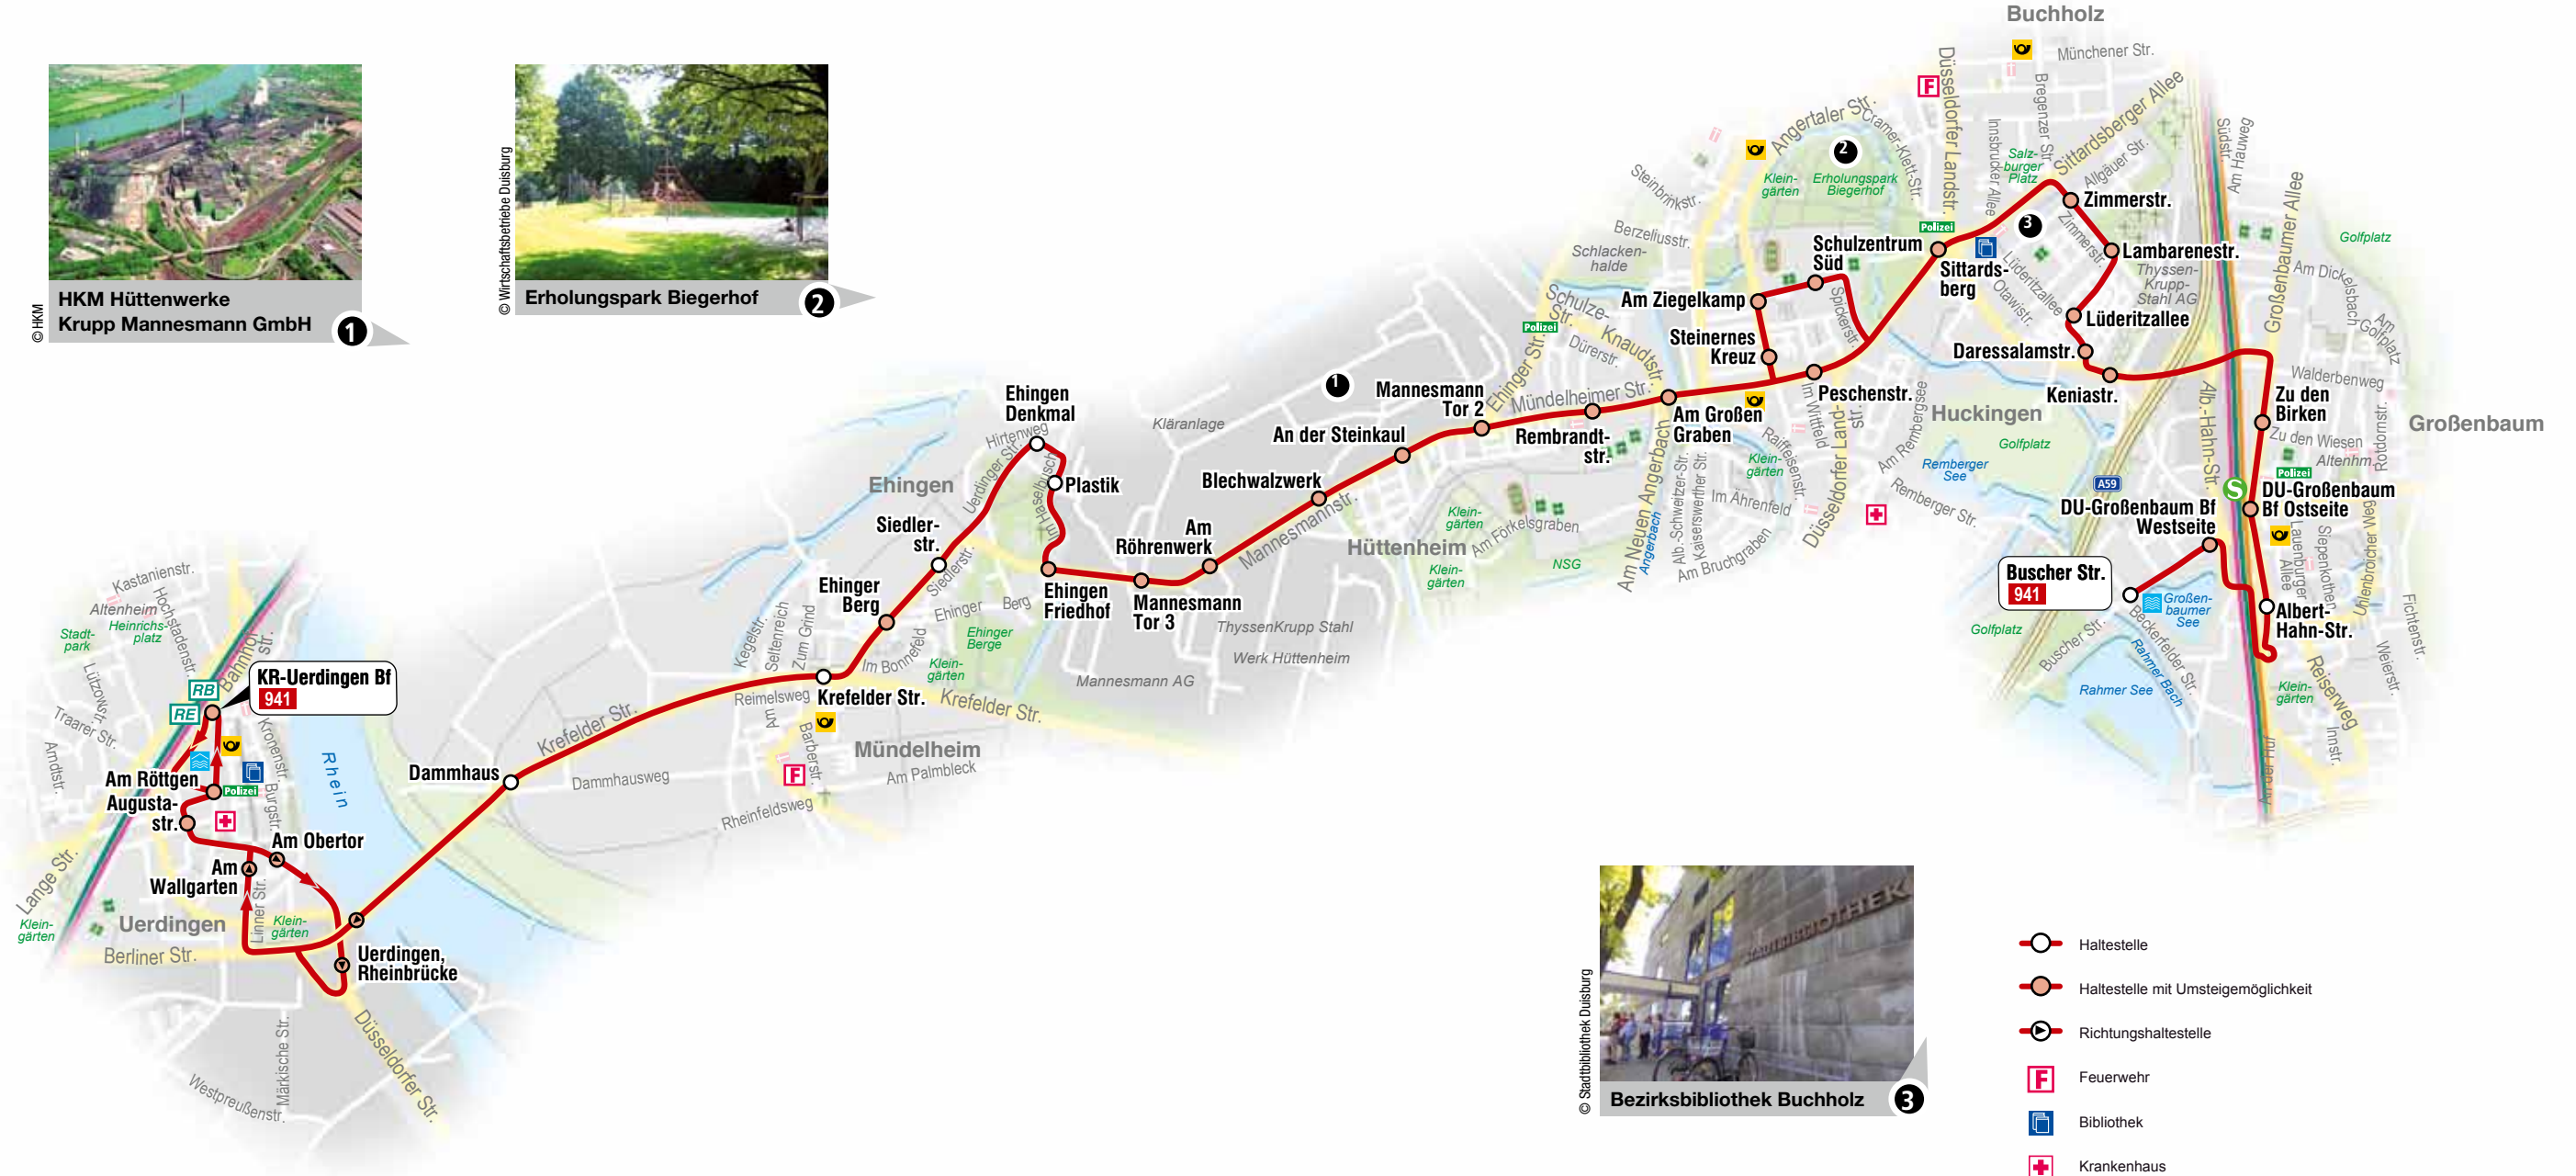

941

Schneller informiert!

gültig ab 14. Juni 2009

**KR-Uerdingen – DU-Mündelheim –
Hüttenheim – Buchholz –
DU-Großenbaum**

www.dvg-duisburg.de

 **941** KR-Uerdingen ◀▶ DU-Großenbaum

**HKM Hüttenwerke
Krupp Mannesmann GmbH** ①

Erholungspark Biegerhof ②

Bezirksbibliothek Buchholz ③

-  Haltestelle
-  Haltestelle mit Umsteigemöglichkeit
-  Richtungshaltestelle
-  Feuerwehr
-  Bibliothek
-  Krankenhaus

941

KR-Uerdingen ◀▶ DU-Großenbaum

Umsteigemöglichkeiten	Haltestelle	Wabe
043 054 058 831 927 RE RB	Krefeld Uerdingen Bf	324
043 054 058 059 831 927	2 Am Röttgen	
059 831	3 Augustastraße	
831	4 Am Obertor	
059	5 Am Wallgarten	
831	6 Uerdingen, Rheinbrücke	
	8 Duisburg Dammhaus	
	10 Krefelder Straße	
946	12 Ehinger Berg	
	13 Siedlerstraße	
	Ehingen Denkmal	
	Plastik	
	15 Ehingen Friedhof	
	16 Mannesmann Tor 3	
	17 Am Röhrenwerk	
	18 Blechwalzwerk	
940	19 An der Steinkaul	
903 940	21 Mannesmann Tor 2	
940	23 Rembrandtstraße	
940	24 Am Großen Graben	
940 942	25 Peschenstraße	
940 942	Steinernes Kreuz	
940 942	Am Ziegelkamp	
940	Schulzentrum Süd	
79 940	27 Sittardsberg	
940	29 Zimmerstraße	
	Lambarenestraße	
	31 Lüderitzallee	
	32 Daessalamstraße	
	33 Keniastraße	
940	35 Zu den Birken	
934 940 944	37 DU-Großenbaum Bf Ostseite	
	39 Albert-Hahn-Straße	
	41 DU-Großenbaum Bf Westseite	
	42 Buscher Straße	