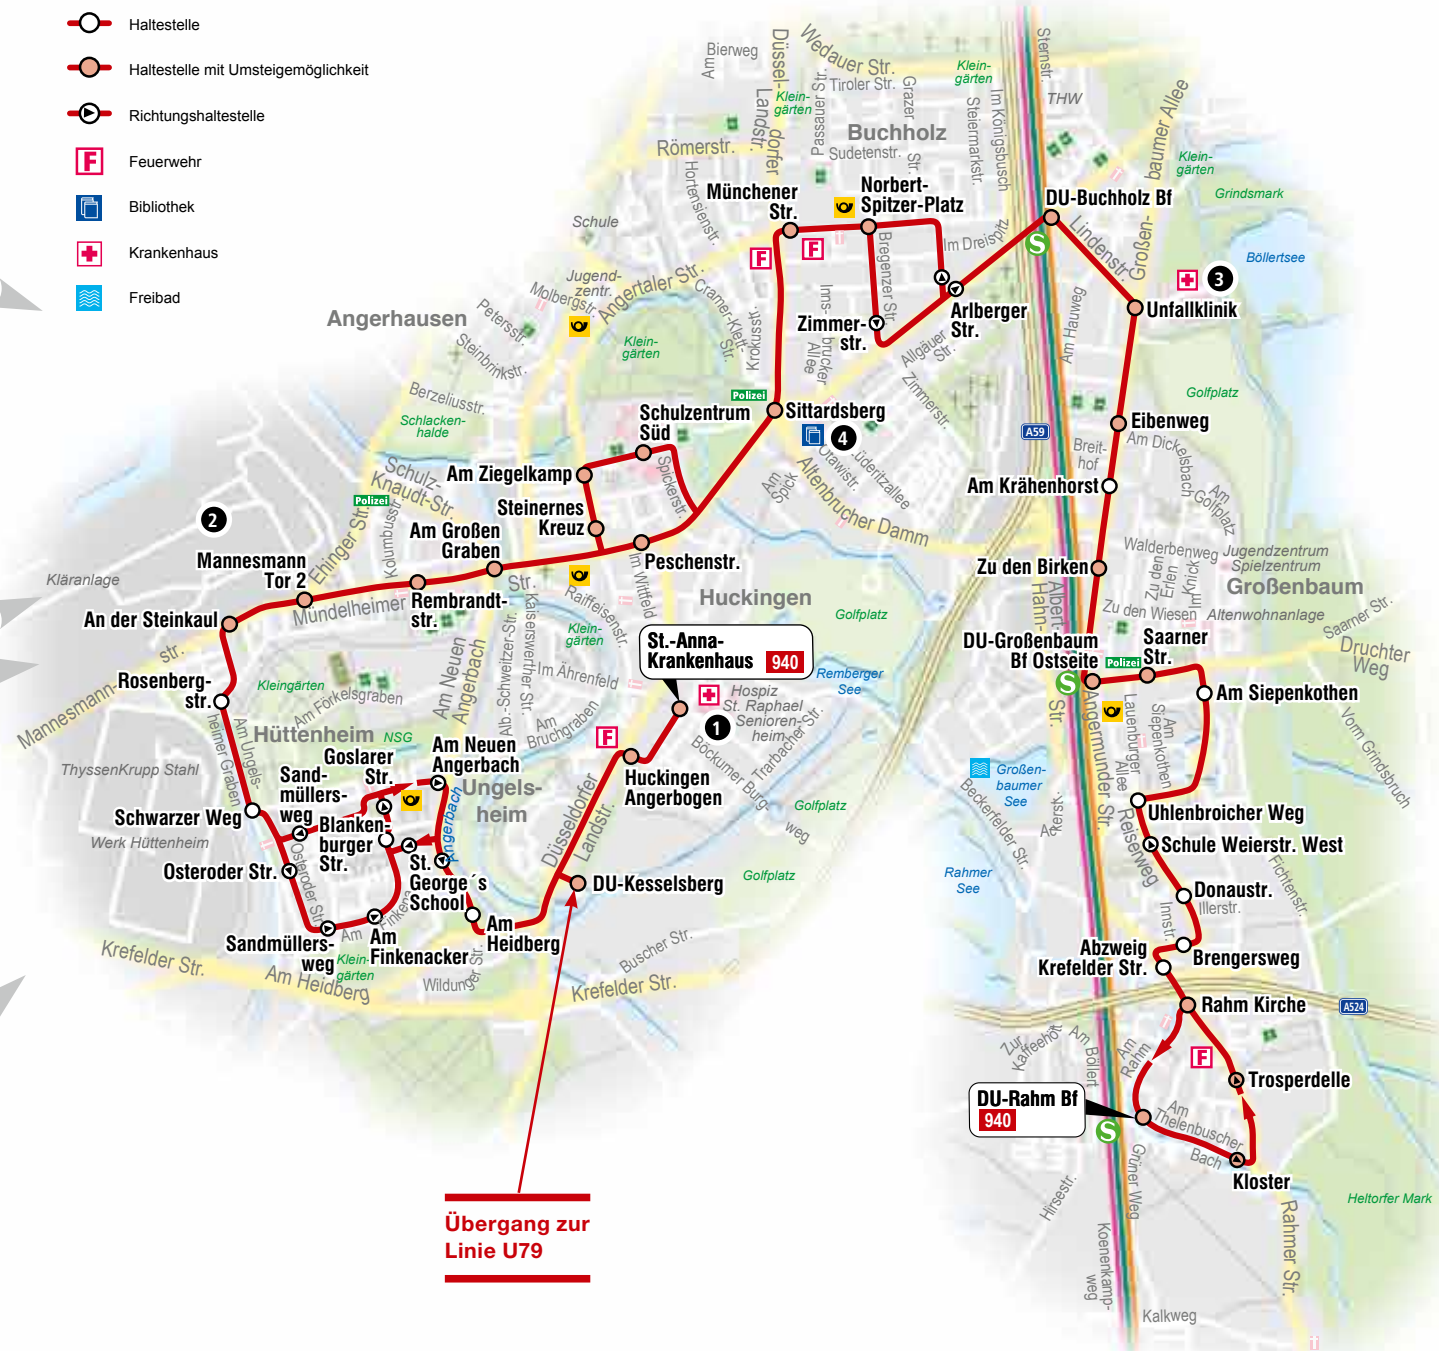

- Haltestelle
- Haltestelle mit Umsteigemöglichkeit
- Richtungshaltestelle
- Feuerwehr
- Bibliothek
- Krankenhaus
- Freibad