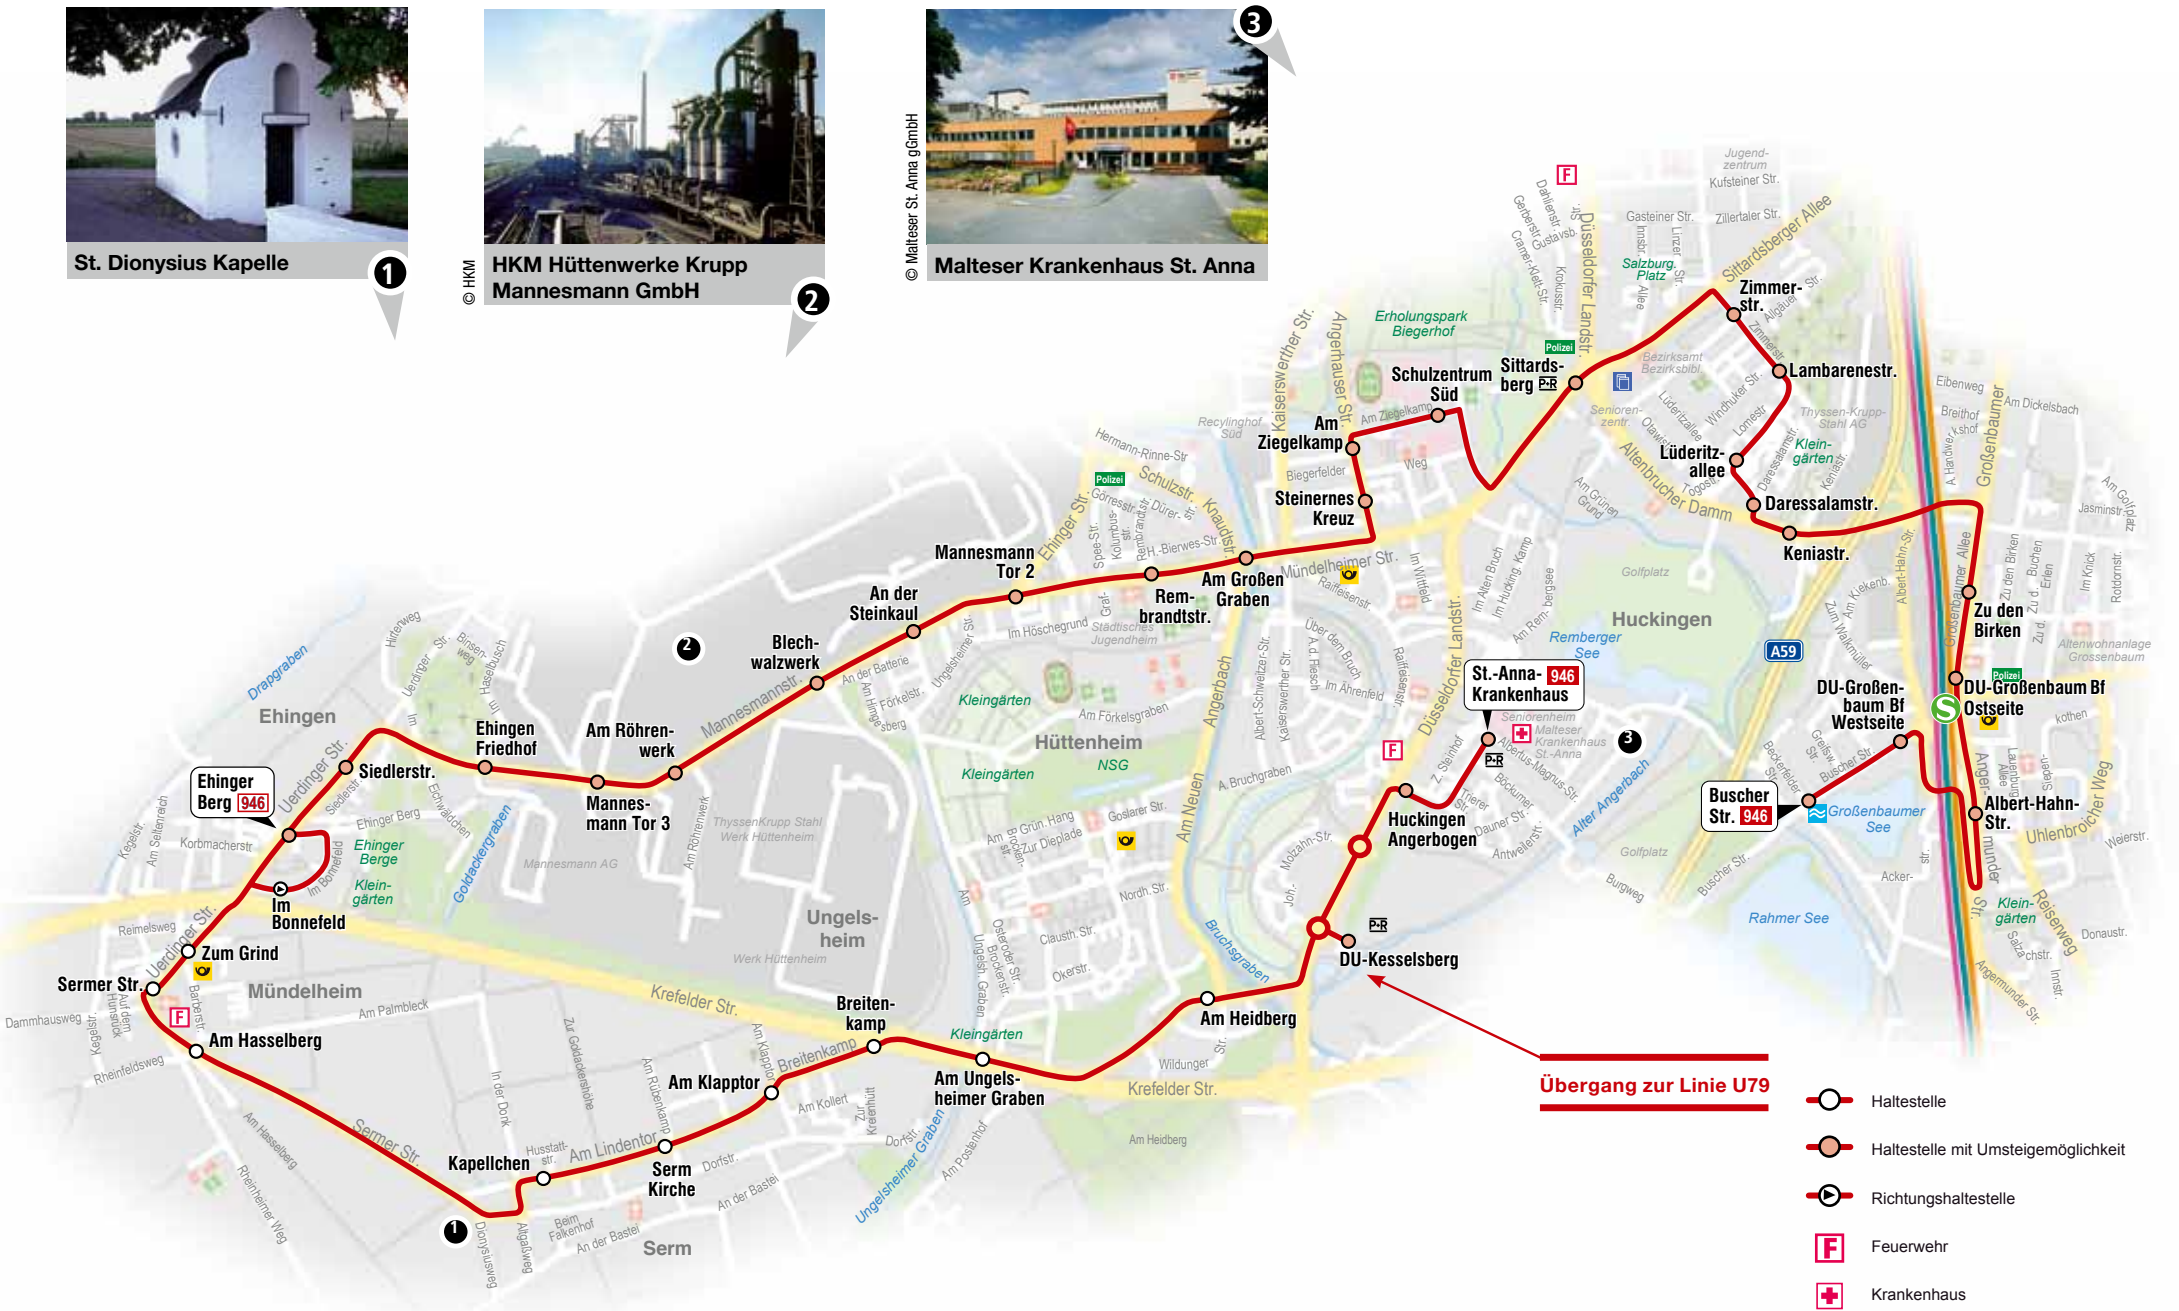

946

Schneller informiert!

946

946

gültig ab 7. September 2011

**DU-Großenbaum – Buchholz – Hüttenheim – Ehingen –
Serm – Mündelheim – DU-Huckingen**

www.dvg-duisburg.de

946 DU-Großenbaum ◀ ▶ DU-Huckingen

Übergang zur Linie U79

- Haltestelle
- Haltestelle mit Umsteigemöglichkeit
- Richtungshaltestelle
- Feuerwehr
- Krankenhaus

946

DU-Großenbaum ◀▶ DU-Huckingen

Umsteigemöglichkeiten	Haltestelle	Wabe
941	● Duisburg Buscher Straße	332
941	● Großenbaum Bf Westseite	
941	● 3 Albert-Hahn-Straße	
934 940 941 944	● 5 Großenbaum Bf Ost	
940 941	● Zu den Birken	
941	● 8 Keniastraße	
941	● Daressalamstr.	
941	● 10 Lüderitzallee	
941	● Lambarenestr.	
941	● Zimmerstraße	
940 941	● 14 Sittardsberg	
940 941	● 18 Schulzentrum Süd	
940 941 942	● 19 Am Ziegelkamp	
940 941 942	● 20 Steinernes Kreuz	
940 941	● Am Großen Graben	
940 941	● 24 Rembrandtstraße	
903 940 941	● 26 Mannesmann Tor 2	
940 941	● An der Steinkaul	
941	● 29 Blechwalzwerk	
941	● 30 Am Röhrenwerk	
941	● 31 Mannesmann Tor 3	
941	● 32 Ehingen Friedhof	
941	● 33 Siedlerstraße	
941	● 34 Ehinger Berg	
	○ 35 Im Bonnefeld	
	○ 35 Zum Grind	
	○ 36 Sermer Straße	
	○ 37 Am Hasselberg	
	○ 39 Kapellchen	
	○ 40 Serm Kirche	
	○ 41 Am Klapptor	
	○ 42 Breitenkamp	
	○ 43 Am Ungelsheimer Graben	
	○ 45 Am Heidberg	
79 940	● 47 Kesselsberg	
940 942	● 49 Huckingen Angerbogen	
79 940 942	● 51 St.-Anna-Krankenhaus	

Stadtbahn Straßenbahn Bus ● Anschlussmöglichkeiten

Anschlussgarantien siehe Fahrplantabellen

montags bis freitags

Table with columns for bus stops and departure times for 'montags bis freitags'. Includes routes like 'Duisburg Buscher Str.' and 'U79 nach Stadtmitte'.

- Ehingen Friedhof
- Mannesmann Tor 3
- Am Röhrenwerk
- Blechwalzwerk
- An der Steinkaul
- Mannesmann Tor 2
- Am Großen Graben
- Steinernes Kreuz
- Schulzentrum Süd
- Sittardsberg
- Lambarenestr.
- Daressalamstr.
- Keniastraße
- Großenbaum Bf Ost
- Großenbaum Bf Westseite
- Buscher Str.